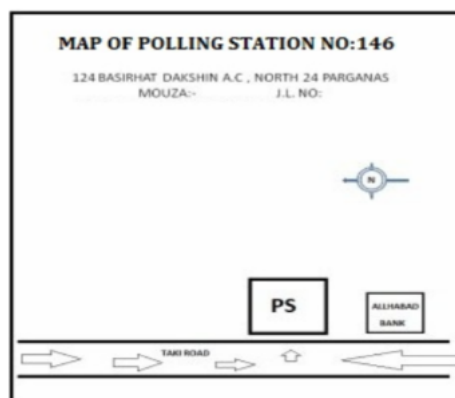

নির্বাচক নিবন্ধন আধিকারিকের স্বাক্ষর

Nazri Naksha

Google Map View

S25A124P145

Polling Station Building Front View

Polling Station Front View

Cad View

Key MAP View