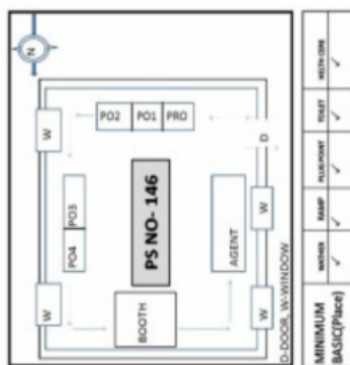

Cad View

Key MAP View