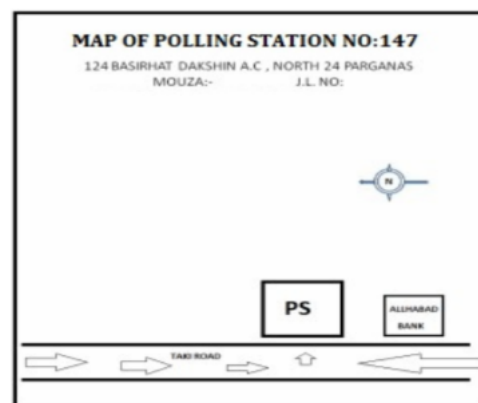

নির্বাচক নিবন্ধন আধিকারিকের স্বাক্ষর

Nazri Naksha

Google Map View

Polling Station Building Front View

Polling Station Front View

Cad View

Key MAP View

1 নাম : খাদিজা (খাতুন)বিবি স্বামীর নাম: আনোর গাজী বাড়ির নং : n0343 বয়স : 40 লিঙ্গ : মহিলা	SKE0493569 ফটো উপলব্ধ	2 নাম : খাদিজা খাতুন (বিবি) স্বামীর নাম: ইউনুস গাজী বাড়ির নং : n0367 বয়স : 35 লিঙ্গ : মহিলা	SKE0493643 ফটো উপলব্ধ	3 নাম : আমেনা গাজি স্বামীর নাম: কাদের গাজী বাড়ির নং : n0353 বয়স : 81 লিঙ্গ : মহিলা	HVD0597286 ফটো উপলব্ধ
4 নাম : হাফিজা গাজি স্বামীর নাম: ফারুক গাজী বাড়ির নং : n0357 বয়স : 51 লিঙ্গ : মহিলা	HVD0597294 ফটো উপলব্ধ	5 নাম : সেলিমা বিবি স্বামীর নাম: আরশফ গাজী বাড়ির নং : nং330 বয়স : 41 লিঙ্গ : মহিলা	HVD3298197 ফটো উপলব্ধ	6 নাম : রত্না হালদার মুখার্জী স্বামীর নাম: সোমেন্দ্র হালদার বাড়ির নং : n0514 বয়স : 44 লিঙ্গ : মহিলা	SKE1201920 ফটো উপলব্ধ
7 নাম : প্রতিমা স্বামীর নাম: অলোক বিশ্বাস বাড়ির নং : n0188 বয়স : 60 লিঙ্গ : মহিলা	HVD2965648 ফটো উপলব্ধ	8 নাম : রীম্পা (ঘোষ) শাসমল স্বামীর নাম: সুমন্ত শাসমল বাড়ির নং : n0268 বয়স : 40 লিঙ্গ : মহিলা	HVD2953362 ফটো উপলব্ধ	9 নাম : আনন্দিতা (মণ্ডল) দাস স্বামীর নাম: কমল দাস বাড়ির নং : n0479 বয়স : 33 লিঙ্গ : মহিলা	SKE0745505 ফটো উপলব্ধ
10 নাম : সুরজিত দাস পিতার নাম: শ্যামল দাস বাড়ির নং : না0460 বয়স : 34 লিঙ্গ : পুরুষ	SKE0493411 ফটো উপলব্ধ	11 নাম : রীনা (মন্ডল) দাস স্বামীর নাম: সুরজিত দাস বাড়ির নং : এন08৬০ বয়স : 36 লিঙ্গ : মহিলা	SKE0497867 ফটো উপলব্ধ	12 নাম : প্রসেনজিৎ হোড় পিতার নাম: সুবোধ হোড় বাড়ির নং : n0085 বয়স : 41 লিঙ্গ : পুরুষ	HVD2967784 ফটো উপলব্ধ
13 নাম : মনু অধিকারী পিতার নাম: হরকাংতা অধিকারী বাড়ির নং : এন0085 বয়স : 65 লিঙ্গ : পুরুষ	SKE1451806 ফটো উপলব্ধ	14 নাম : সাধনা অধিকারী স্বামীর নাম: মনু অধিকারী বাড়ির নং : এন00125 বয়স : 61 লিঙ্গ : মহিলা	SKE1451814 ফটো উপলব্ধ	15 নাম : সঞ্জিত ঋষিদাস পিতার নাম: পরেশ ঋষিদাস বাড়ির নং : না বয়স : 40 লিঙ্গ : পুরুষ	JMT1965615 ফটো উপলব্ধ
Q 16 নাম : বিষ্ণুপ্রিয়া ঋষিদাস স্বামীর নাম: সঞ্জিত ঋষিদাস বাড়ির নং : না বয়স : 33 লিঙ্গ : মহিলা	ZDE0996926 ফটো উপলব্ধ	17 নাম : সন্তু কর্মকার পিতার নাম: সাধন কর্মকার বাড়ির নং : এন0589 বয়স : 25 লিঙ্গ : পুরুষ	SKE1429620 ফটো উপলব্ধ	18 নাম : সাধন কর্মকার পিতার নাম: মহাদেব কর্মকার বাড়ির নং : n0589 বয়স : 58 লিঙ্গ : পুরুষ	WB/13/092/450090 ফটো উপলব্ধ
19 নাম : নন্দা কর্মকার স্বামীর নাম: সাধন কর্মকার বাড়ির নং : n0590 বয়স : 54 লিঙ্গ : মহিলা	KJM1368943 ফটো উপলব্ধ	20 নাম : রাত্রি কাবাসী পিতার নাম: গৌরাজ কাবাসী বাড়ির নং : এন0517 বয়স : 21 লিঙ্গ : মহিলা	SKE1735679 ফটো উপলব্ধ	21 নাম : গৌরাজ কাবাসী পিতার নাম: ভানু কাবাসী বাড়ির নং : n0517 বয়স : 51 লিঙ্গ : পুরুষ	YGV0837526 ফটো উপলব্ধ
22 নাম : চন্দনা কাবাসী স্বামীর নাম: গৌরাজ কাবাসী বাড়ির নং : n0516 বয়স : 42 লিঙ্গ : মহিলা	YGV1067552 ফটো উপলব্ধ	23 নাম : আলিয়া বেগম খা স্বামীর নাম: রইম খা বাড়ির নং : n0049 বয়স : 43 লিঙ্গ : মহিলা	HVD3523057 ফটো উপলব্ধ	24 নাম : সওকত আলী বিশ্বাস পিতার নাম: আব্দুল রৌপ বিশ্বাস বাড়ির নং : N0049 বয়স : 53 লিঙ্গ : পুরুষ	HVD2964963 ফটো উপলব্ধ
25 নাম : নার্গিস পারভীন পিতার নাম: সওকত আলি বিশ্বাস বাড়ির নং : এন0049 বয়স : 28 লিঙ্গ : মহিলা	SKE1451111 ফটো উপলব্ধ	26 নাম : হাফিজা খাতুন গাজী স্বামীর নাম: আমিরআলি গাজী বাড়ির নং : n0346 বয়স : 51 লিঙ্গ : মহিলা	WB/14/095/390375 ফটো উপলব্ধ	27 নাম : মাহফুজা খাতুন স্বামীর নাম: হাফিজা বিবি বাড়ির নং : n0346 বয়স : 43 লিঙ্গ : মহিলা	SKE1310895 ফটো উপলব্ধ
28 নাম : ফরিদা বিবি গাজী স্বামীর নাম: নুরমহম্মদ গাজী বাড়ির নং : এন0329 বয়স : 41 লিঙ্গ : মহিলা	HVD3298205 ফটো উপলব্ধ	29 নাম : ছাত্তার গাজী পিতার নাম: তাজ মহম্মদ গাজী বাড়ির নং : n0360 বয়স : 28 লিঙ্গ : পুরুষ	SKE1202050 ফটো উপলব্ধ	30 নাম : কনক মণ্ডল পিতার নাম: প্রেমদাস মণ্ডল বাড়ির নং : 0153 বয়স : 34 লিঙ্গ : পুরুষ	SKE0981985 ফটো উপলব্ধ