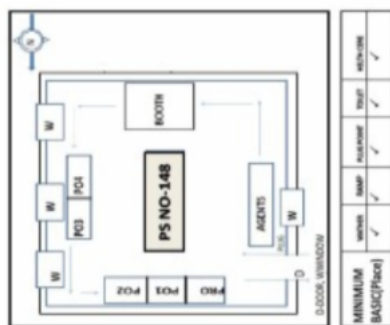

নির্বাচক নিবন্ধন আধিকারিকের স্বাক্ষর

Nazri Naksha

Google Map View

S25A124P148

Polling Station Building Front View

Polling Station Front View

Cad View

Key MAP View