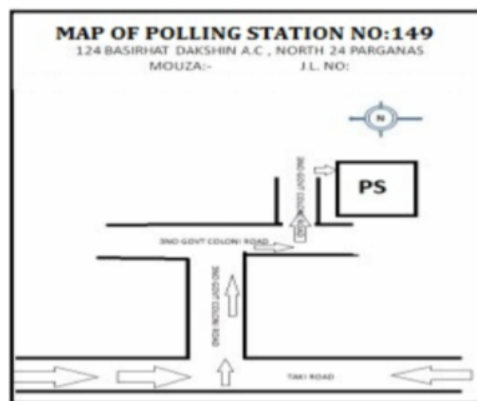

নির্বাচক নিবন্ধন আধিকারিকের স্বাক্ষর

Nazri Naksha

Google Map View

S25A124P148

Polling Station Building Front View

Polling Station Front View

Cad View

Key MAP View