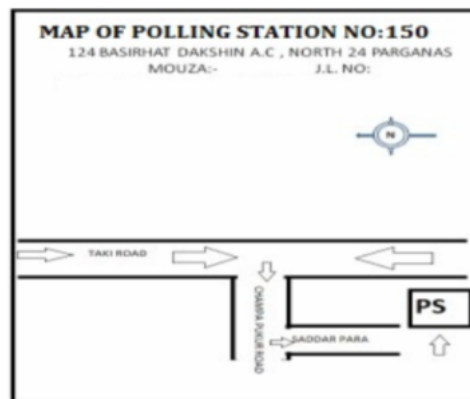

নির্বাচক নিবন্ধন আধিকারিকের স্বাক্ষর

Nazri Naksha

Google Map View

S25A124P149

Polling Station Building Front View

Polling Station Front View

Cad View

Key MAP View