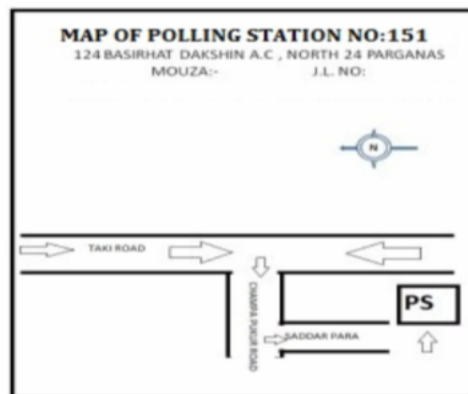

নির্বাচক নিবন্ধন আধিকারিকের স্বাক্ষর

Nazri Naksha

Google Map View

S25A124P150

Polling Station Building Front View

Polling Station Front View

Cad View

Key MAP View