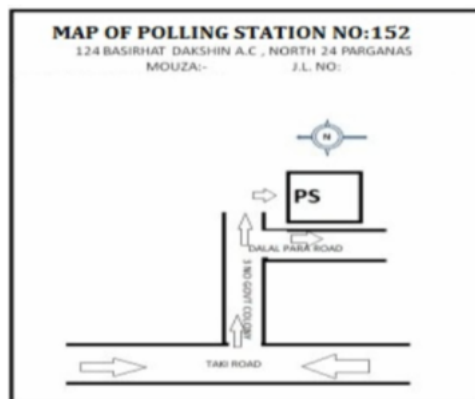

নির্বাচক নিবন্ধন আধিকারিকের স্বাক্ষর

Nazri Naksha

Google Map View

S25A124P151

Polling Station Building Front View

Polling Station Front View

Cad View

Key MAP View