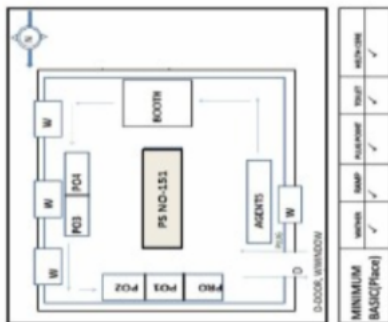

নির্বাচক নিবন্ধন আধিকারিকের স্বাক্ষর

Nazri Naksha

Google Map View

S25A124P151

Polling Station Building Front View

Polling Station Front View

Cad View

Key MAP View