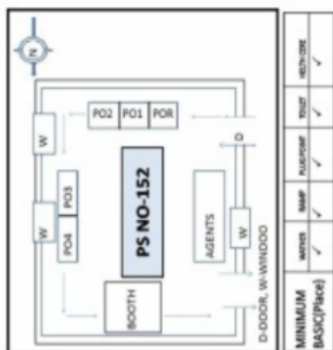

নির্বাচক নিবন্ধন আধিকারিকের স্বাক্ষর

Nazri Naksha

Google Map View

S25A124P152

Polling Station Building Front View

Polling Station Front View

Cad View

Key MAP View