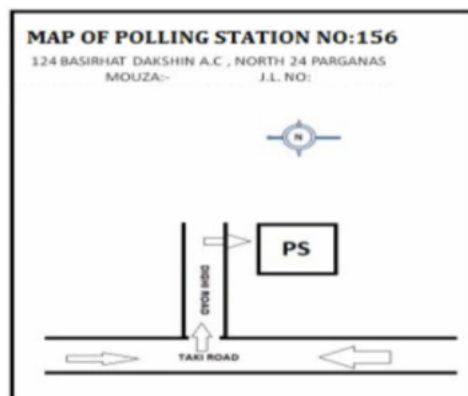

নির্বাচক নিবন্ধন আধিকারিকের স্বাক্ষর

Nazri Naksha

Google Map View

S25A124P155

Polling Station Building Front View

Polling Station Front View

Cad View

Key MAP View