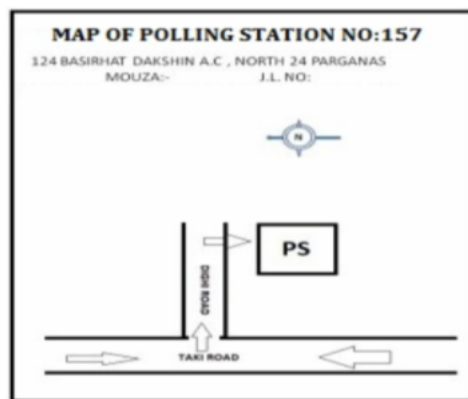

নির্বাচক নিবন্ধন আধিকারিকের স্বাক্ষর

Nazri Naksha

Google Map View

S25A124P155

Polling Station Building Front View

Polling Station Front View

Cad View

Key MAP View