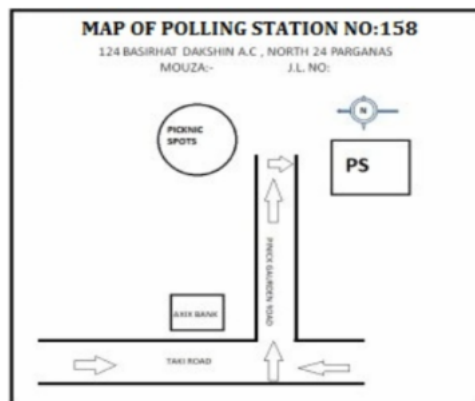

নির্বাচক নিবন্ধন আধিকারিকের স্বাক্ষর

Nazri Naksha

Google Map View

S25A124P156

Polling Station Building Front View

Polling Station Front View

Cad View

Key MAP View