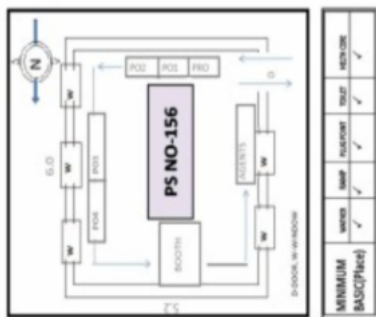

নির্বাচক নিবন্ধন আধিকারিকের স্বাক্ষর

Nazri Naksha

Google Map View

S25A124P156

Polling Station Building Front View

Polling Station Front View

Cad View

Key MAP View