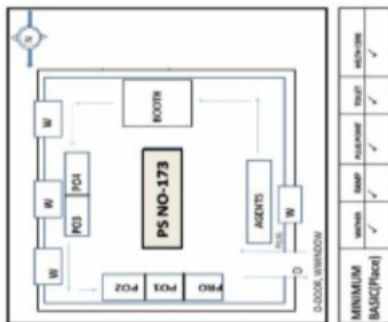

Cad View

Key MAP View