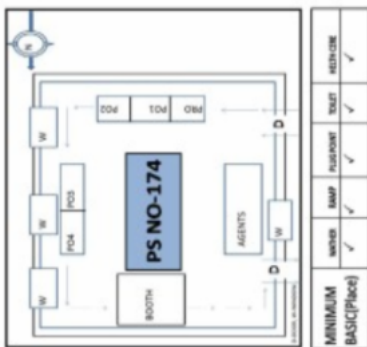

নির্বাচক নিবন্ধন আধিকারিকের স্বাক্ষর

Nazri Naksha

Google Map View

S25A124P174

Polling Station Building Front View

Polling Station Front View

Cad View

Key MAP View