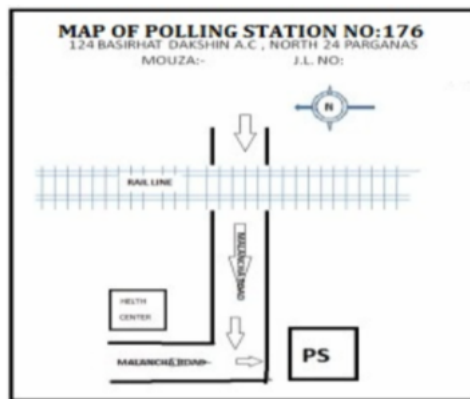

নির্বাচক নিবন্ধন আধিকারিকের স্বাক্ষর

Nazri Naksha

Google Map View

S25A124P174

Polling Station Building Front View

Polling Station Front View

Cad View

Key MAP View