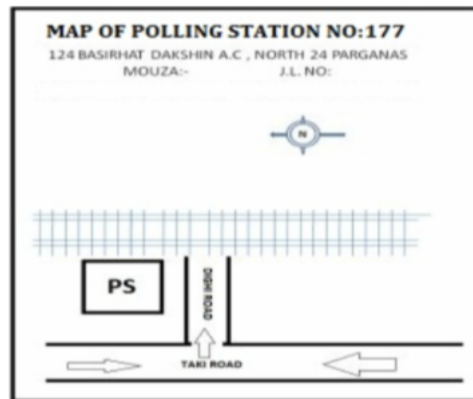

নির্বাচক নিবন্ধন আধিকারিকের স্বাক্ষর

Nazri Naksha

Google Map View

S25A124P175

Polling Station Building Front View

Polling Station Front View

Cad View

Key MAP View