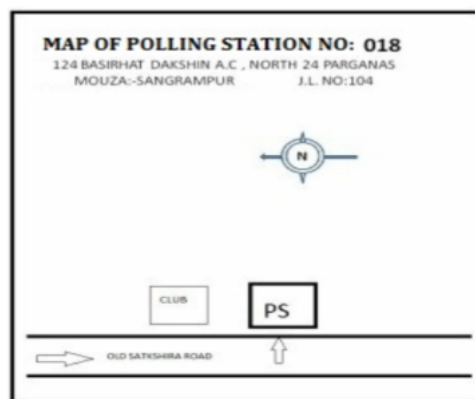

Cad View

Key MAP View