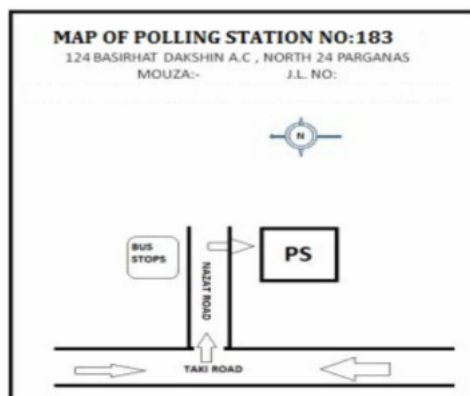

Cad View

Key MAP View