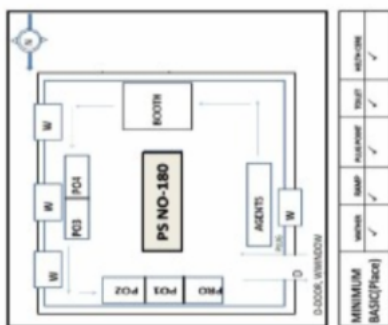

Cad View

Key MAP View