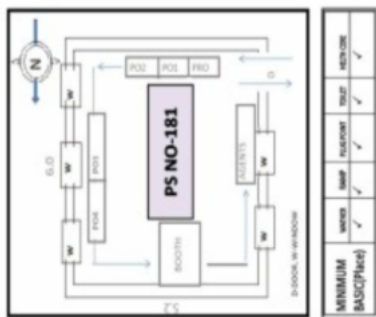

নির্বাচক নিবন্ধন আধিকারিকের স্বাক্ষর

Nazri Naksha

Google Map View

S25A124P181

Polling Station Building Front View

Polling Station Front View

Cad View

Key MAP View