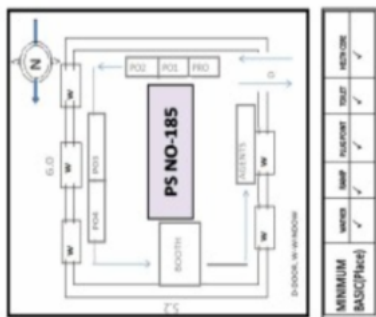

নির্বাচক নিবন্ধন আধিকারিকের স্বাক্ষর

Nazri Naksha

Google Map View

S25A124P185

Polling Station Building Front View

Polling Station Front View

Cad View

Key MAP View