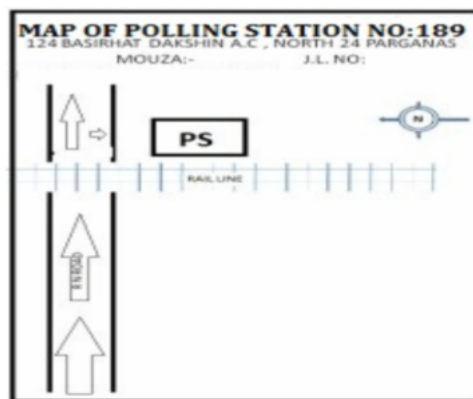

নির্বাচক নিবন্ধন আধিকারিকের স্বাক্ষর

Nazri Naksha

Google Map View

S25A124P186

Polling Station Building Front View

Polling Station Front View

Cad View

Key MAP View