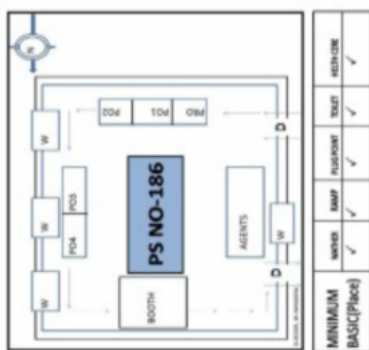

নির্বাচক নিবন্ধন আধিকারিকের স্বাক্ষর

Nazri Naksha

Google Map View

S25A124P186

Polling Station Building Front View

Polling Station Front View

Cad View

Key MAP View