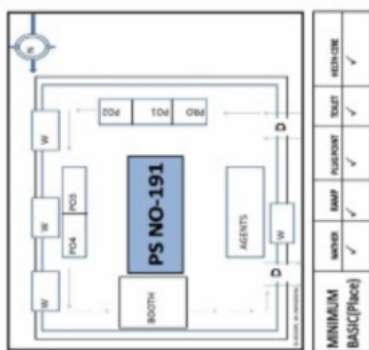

নির্বাচক নিবন্ধন আধিকারিকের স্বাক্ষর

Nazri Naksha

Google Map View

S25A124P191

Polling Station Building Front View

Polling Station Front View

Cad View

Key MAP View