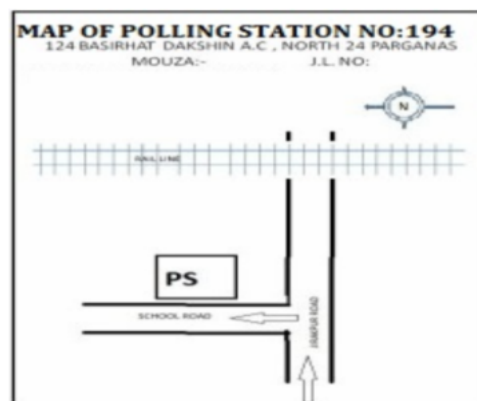

নির্বাচক নিবন্ধন আধিকারিকের স্বাক্ষর

Nazri Naksha

Google Map View

S25A124P191

Polling Station Building Front View

Polling Station Front View

Cad View

Key MAP View