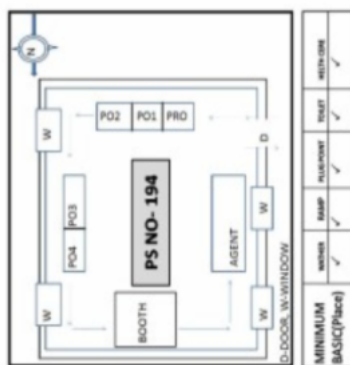

নির্বাচক নিবন্ধন আধিকারিকের স্বাক্ষর

Nazri Naksha

Google Map View

S25A124P194

Polling Station Building Front View

Polling Station Front View

Cad View

Key MAP View