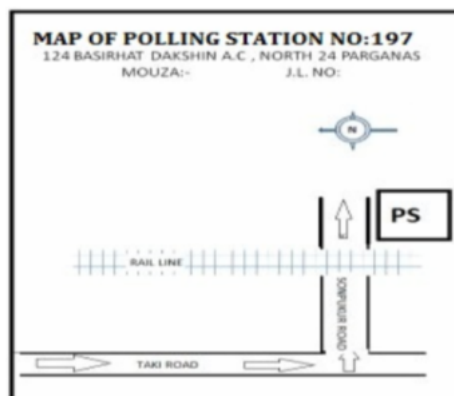

নির্বাচক নিবন্ধন আধিকারিকের স্বাক্ষর

Nazri Naksha

Google Map View

S25A124P194

Polling Station Building Front View

Polling Station Front View

Cad View

Key MAP View