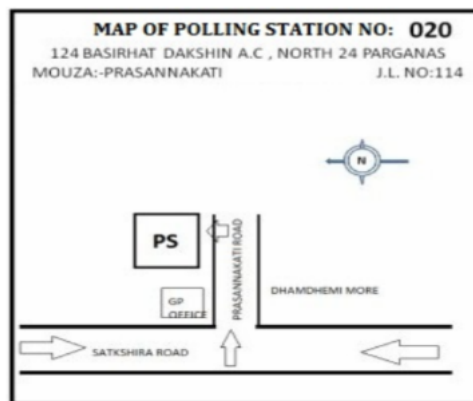

নির্বাচক নিবন্ধন আধিকারিকের স্বাক্ষর

Nazri Naksha

Google Map View

S25A124P020

Polling Station Building Front View

Polling Station Front View

Cad View

Key MAP View