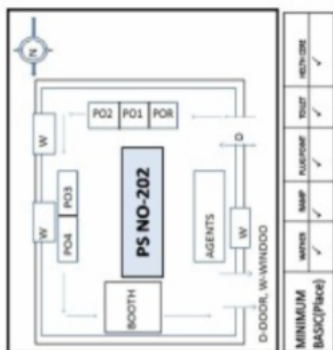

নির্বাচক নিবন্ধন আধিকারিকের স্বাক্ষর

Nazri Naksha

Google Map View

S25A124P202

Polling Station Building Front View

Polling Station Front View

Cad View

Key MAP View