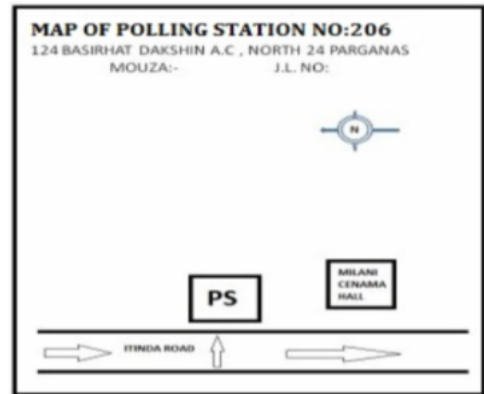

নির্বাচক নিবন্ধন আধিকারিকের স্বাক্ষর

Nazri Naksha

Google Map View

S25A124P203

Polling Station Building Front View

Polling Station Front View

Cad View

Key MAP View