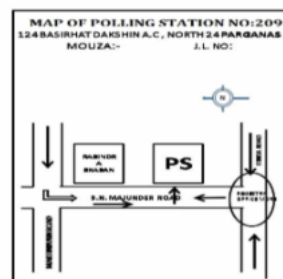

নির্বাচক নিবন্ধন আধিকারিকের স্বাক্ষর

Nazri Naksha

Google Map View

S25A124P206

Polling Station Building Front View

Polling Station Front View

Cad View

Key MAP View