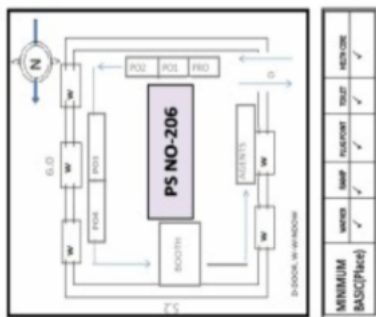

নির্বাচক নিবন্ধন আধিকারিকের স্বাক্ষর

Nazri Naksha

Google Map View

S25A124P206

Polling Station Building Front View

Polling Station Front View

Cad View

Key MAP View