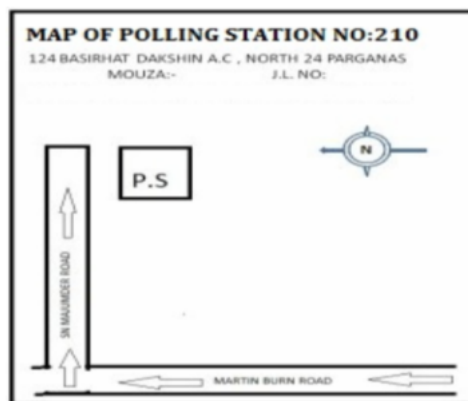

Cad View

Key MAP View