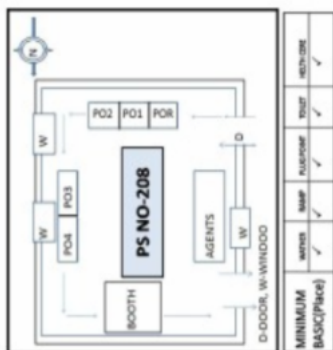

নির্বাচক নিবন্ধন আধিকারিকের স্বাক্ষর

Nazri Naksha

Google Map View

S25A124P208

Polling Station Building Front View

Polling Station Front View

Cad View

Key MAP View