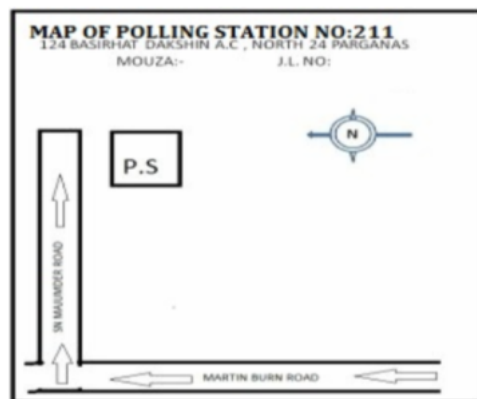

নির্বাচক নিবন্ধন আধিকারিকের স্বাক্ষর

Nazri Naksha

Google Map View

S25A124P208

Polling Station Building Front View

Polling Station Front View

Cad View

Key MAP View