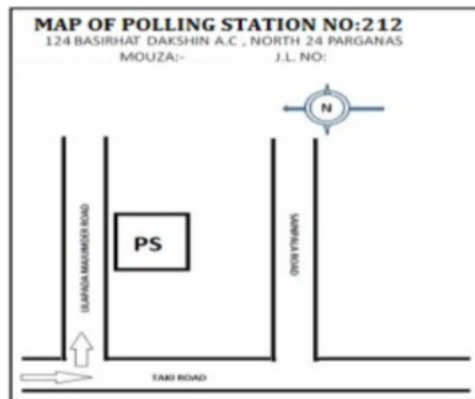

নির্বাচক নিবন্ধন আধিকারিকের স্বাক্ষর

Nazri Naksha

Google Map View

S25A124P209

Polling Station Building Front View

Polling Station Front View

Cad View

Key MAP View