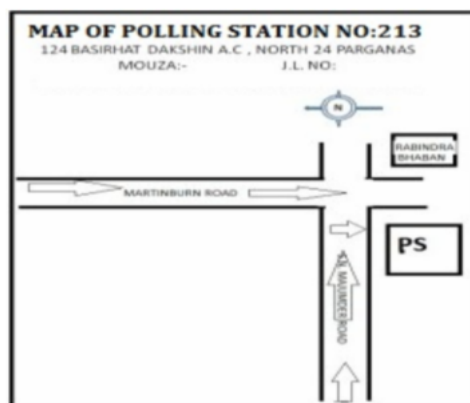

নির্বাচক নিবন্ধন আধিকারিকের স্বাক্ষর

Nazri Naksha

Google Map View

S25A124P210

Polling Station Building Front View

Polling Station Front View

Cad View

Key MAP View