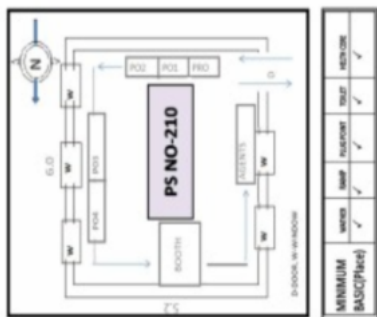

নির্বাচক নিবন্ধন আধিকারিকের স্বাক্ষর

Nazri Naksha

Google Map View

S25A124P210

Polling Station Building Front View

Polling Station Front View

Cad View

Key MAP View