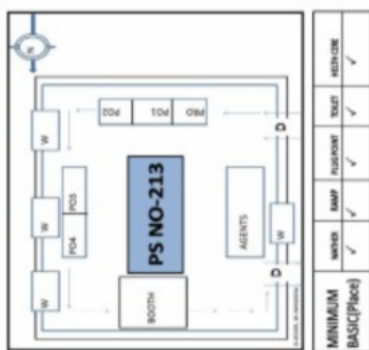

নির্বাচক নিবন্ধন আধিকারিকের স্বাক্ষর

Nazri Naksha

Google Map View

S25A124P213

Polling Station Building Front View

Polling Station Front View

Cad View

Key MAP View