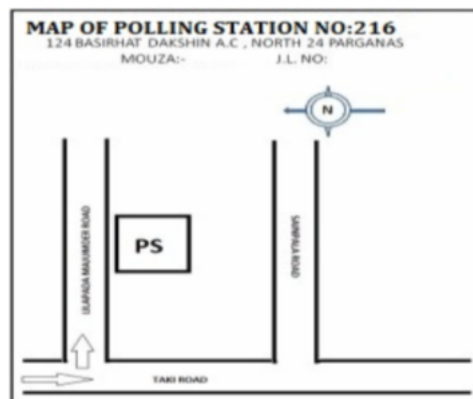

নির্বাচক নিবন্ধন আধিকারিকের স্বাক্ষর

Nazri Naksha

Google Map View

S25A124P213

Polling Station Building Front View

Polling Station Front View

Cad View

Key MAP View