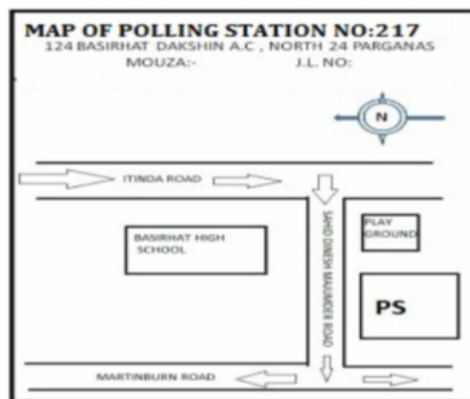

নির্বাচক নিবন্ধন আধিকারিকের স্বাক্ষর

Nazri Naksha

Google Map View

S25A124P214

Polling Station Building Front View

Polling Station Front View

Cad View

Key MAP View