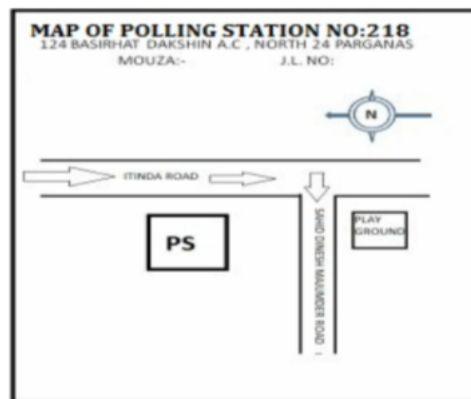

নির্বাচক নিবন্ধন আধিকারিকের স্বাক্ষর

Nazri Naksha

Google Map View

S25A124P215

Polling Station Building Front View

Polling Station Front View

Cad View

Key MAP View