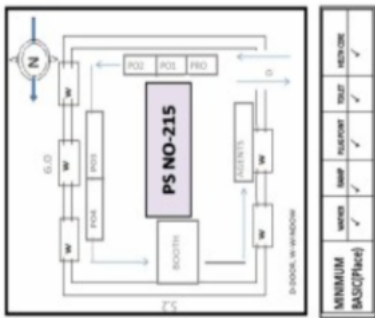

নির্বাচক নিবন্ধন আধিকারিকের স্বাক্ষর

Nazri Naksha

Google Map View

S25A124P215

Polling Station Building Front View

Polling Station Front View

Cad View

Key MAP View