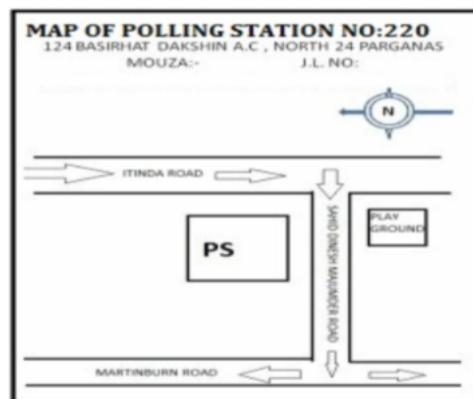

নির্বাচক নিবন্ধন আধিকারিকের স্বাক্ষর

Nazri Naksha

Google Map View

S25A124P217

Polling Station Building Front View

Polling Station Front View

Cad View

Key MAP View