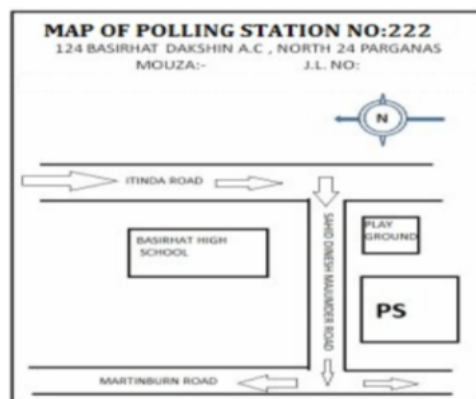

নির্বাচক নিবন্ধন আধিকারিকের স্বাক্ষর

Nazri Naksha

Google Map View

S25A124P219

Polling Station Building Front View

Polling Station Front View

Cad View

Key MAP View