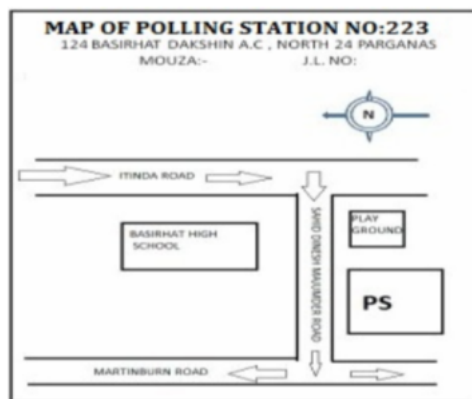

নির্বাচক নিবন্ধন আধিকারিকের স্বাক্ষর

Nazri Naksha

Google Map View

S25A124P220

Polling Station Building Front View

Polling Station Front View

Cad View

Key MAP View