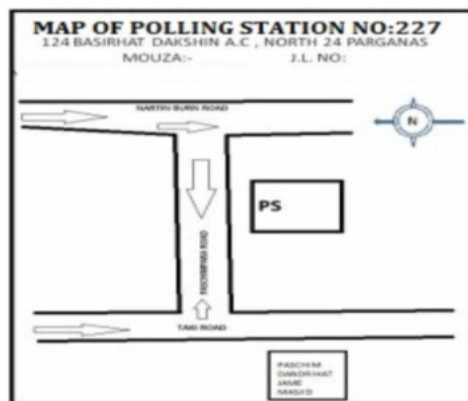

নির্বাচক নিবন্ধন আধিকারিকের স্বাক্ষর

Nazri Naksha

Google Map View

S25A124P224

Polling Station Building Front View

Polling Station Front View

Cad View

Key MAP View