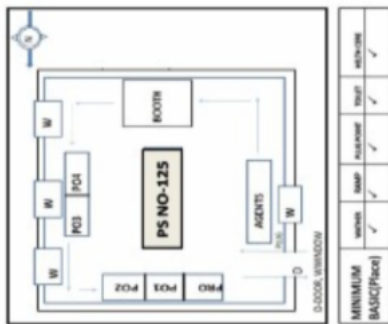

নির্বাচক নিবন্ধন আধিকারিকের স্বাক্ষর

Nazri Naksha

Google Map View

S25A124P225

Polling Station Building Front View

Polling Station Front View

Cad View

Key MAP View