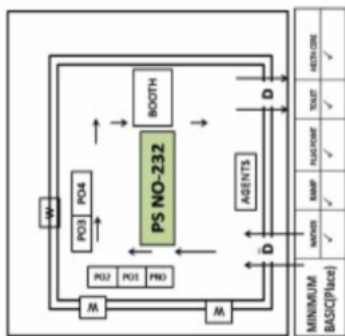

নির্বাচক নিবন্ধন আধিকারিকের স্বাক্ষর

Nazri Naksha

Google Map View

Polling Station Building Front View

Polling Station Front View

Cad View

Key MAP View

বিধানসভা নির্বাচনক্ষেত্রের নং, নাম : 124-বসিরহাট দক্ষিণ
ভাগ নং, নাম : 1-মুসলমান পাড়ার পূর্বাংশ হইতে ভট্টাচার্য্য পাড়া