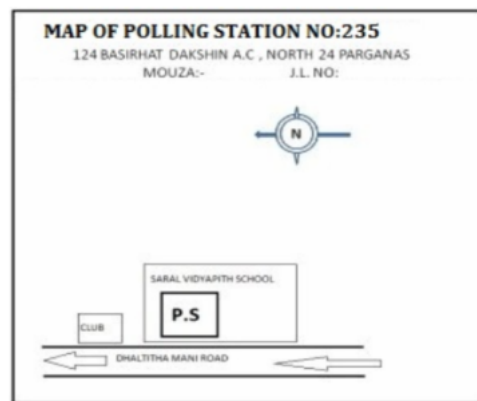

নির্বাচক নিবন্ধন আধিকারিকের স্বাক্ষর

Nazri Naksha

Google Map View

Polling Station Building Front View

Polling Station Front View

Cad View

Key MAP View

বিধানসভা নির্বাচনক্ষেত্রের নং, নাম : 124-বসিরহাট দক্ষিণ
ভাগ নং, নাম : 1-মুসলমান পাড়ার পূর্বাংশ হইতে ভট্টাচার্য্য পাড়া