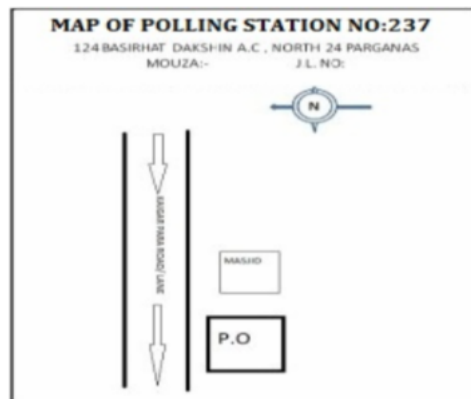

নির্বাচক নিবন্ধন আধিকারিকের স্বাক্ষর

Nazri Naksha

Google Map View

Polling Station Building Front View

Polling Station Front View

Cad View

Key MAP View

বিধানসভা নির্বাচনক্রেতার নং, নাম : 124-বসিরহাট দক্ষিণ