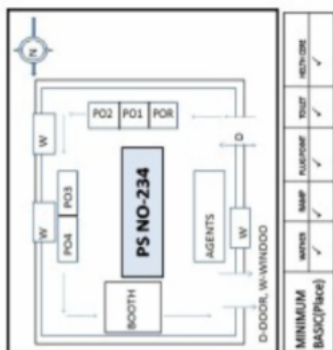

নির্বাচক নিবন্ধন আধিকারিকের স্বাক্ষর

Nazri Naksha

Google Map View

Polling Station Building Front View

Polling Station Front View

Cad View

Key MAP View

বিধানসভা নির্বাচনক্রেতার নং, নাম : 124-বসিরহাট দক্ষিণ