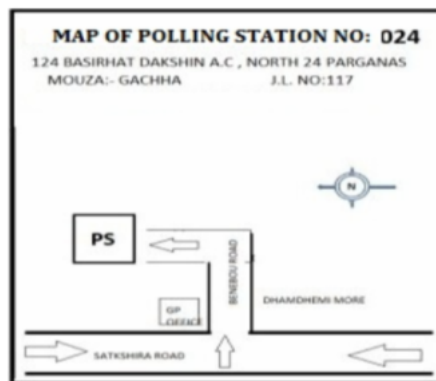

Cad View

Key MAP View