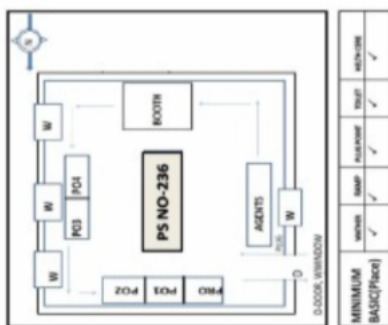

নির্বাচক নিবন্ধন আধিকারিকের স্বাক্ষর

Nazri Naksha

Google Map View

Polling Station Building Front View

Polling Station Front View

Cad View

Key MAP View

MAP OF POLLING STATION NO:239