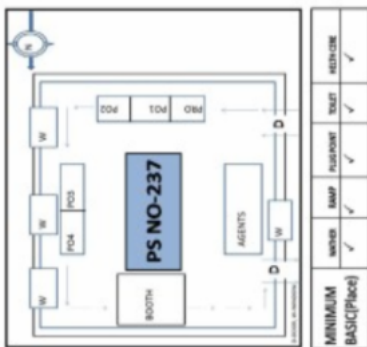

নির্বাচক নিবন্ধন আধিকারিকের স্বাক্ষর

Nazri Naksha

Google Map View

Polling Station Building Front View

Polling Station Front View

Cad View

Key MAP View

1 নাম : আছিয়া বিবি স্বামীর নাম: সফিকুল ইসলাম গাজী বাড়ির নং : n0260 বয়স : 34 লিঙ্গ : মহিলা	SKE0531756 ফটো উপলব্ধ	2 নাম : ছালাম মন্ডল পিতার নাম: দুখে মন্ডল বাড়ির নং : n0234 বয়স : 54 লিঙ্গ : পুরুষ	HVD3320363 ফটো উপলব্ধ	3 নাম : সোনিয়া খাতুন স্বামীর নাম: মোস্তাফিজুর রহমান মন্ডল বাড়ির নং : n0155 বয়স : 37 লিঙ্গ : মহিলা	HVD3747581 ফটো উপলব্ধ
4 নাম : মোঃ মোহাভাছিম বিল্লা পিতার নাম: মোঃ রুহুল আমিন বাড়ির নং : এন0159 বয়স : 43 লিঙ্গ : পুরুষ	SKE1031053 ফটো উপলব্ধ	5 নাম : আলামিন গাজী মায়ের নাম: আমেনা গাজী বাড়ির নং : n0231 বয়স : 31 লিঙ্গ : পুরুষ	SKE0886978 ফটো উপলব্ধ	6 নাম : রজিনা বিবি স্বামীর নাম: রাহাতুল্যা মোল্লা বাড়ির নং : n0127 বয়স : 36 লিঙ্গ : মহিলা	SKE0532689 ফটো উপলব্ধ
7 নাম : অদিতি নাগ স্বামীর নাম: সিদ্ধার্থ নাগ বাড়ির নং : n0395 বয়স : 36 লিঙ্গ : মহিলা	SKE0533059 ফটো উপলব্ধ	8 নাম : রুস্পা পাল সরদার স্বামীর নাম: সৈফুল্লা সরদার বাড়ির নং : এন0234 বয়স : 33 লিঙ্গ : মহিলা	SKE1639558 ফটো উপলব্ধ	9 নাম : ফাতিমা বিবি স্বামীর নাম: দেওয়ান সরদার বাড়ির নং : এন0234 বয়স : 63 লিঙ্গ : মহিলা	SKE1637719 ফটো উপলব্ধ
10 নাম : রহিমা বিকি খাতুন স্বামীর নাম: আলামিন গাজী বাড়ির নং : n0231 বয়স : 36 লিঙ্গ : মহিলা	SKE1326933 ফটো উপলব্ধ	11 নাম : টুস্পা স্বামীর নাম: দিলিপ কুমার হালদার বাড়ির নং : n0219 বয়স : 48 লিঙ্গ : মহিলা	HVD3747557 ফটো উপলব্ধ	12 নাম : সৈফুল্লা সরদার পিতার নাম: দেওয়ান সরদার বাড়ির নং : এন0234 বয়স : 43 লিঙ্গ : পুরুষ	SKE1638980 ফটো উপলব্ধ
13 নাম : দীপ হালদার মায়ের নাম: টুস্পা (ঘোষ) হালদার বাড়ির নং : এন0219 বয়স : 22 লিঙ্গ : পুরুষ	SKE1722099 ফটো উপলব্ধ	14 নাম : সঞ্চিতা অধিকারী পিতার নাম: শম্ভুনাথ অধিকারী বাড়ির নং : এন0248 বয়স : 22 লিঙ্গ : মহিলা	SKE1703818 ফটো উপলব্ধ	15 নাম : বৈশাখী অধিকারী স্বামীর নাম: সুরজিত অধিকারী বাড়ির নং : এন0349 বয়স : 22 লিঙ্গ : মহিলা	SKE1734151 ফটো উপলব্ধ
16 নাম : শ্রাবন্তী অধিকারী পিতার নাম: বুদ্ধদেব অধিকারী বাড়ির নং : n0250 বয়স : 35 লিঙ্গ : মহিলা	SKE1398775 ফটো উপলব্ধ	17 নাম : বাবন অধিকারী পিতার নাম: কার্তিক চন্দ্র অধিকারী বাড়ির নং : n0349 বয়স : 32 লিঙ্গ : পুরুষ	SKE1264159 ফটো উপলব্ধ	18 নাম : সন্ন্যাসী অধিকারী পিতার নাম: বিজয় অধিকারী বাড়ির নং : n0245 বয়স : 68 লিঙ্গ : পুরুষ	HVD0774794 ফটো উপলব্ধ
19 নাম : শঙ্করী অধিকারী স্বামীর নাম: বুদ্ধদেব অধিকারী বাড়ির নং : n0251 বয়স : 55 লিঙ্গ : মহিলা	HVD0774810 ফটো উপলব্ধ	20 নাম : কার্তিক চন্দ্র অধিকারী পিতার নাম: মৃত বাসুদেব অধিকারী বাড়ির নং : n0349 বয়স : 53 লিঙ্গ : পুরুষ	SKE1231752 ফটো উপলব্ধ	21 নাম : কবিতা অধিকারী স্বামীর নাম: কার্তিক চন্দ্র অধিকারী বাড়ির নং : n0244 বয়স : 52 লিঙ্গ : মহিলা	SKE1264134 ফটো উপলব্ধ
22 নাম : সুরোজিৎ অধিকারী পিতার নাম: কার্তিক চন্দ্র অধিকারী বাড়ির নং : n0349 বয়স : 34 লিঙ্গ : পুরুষ	SKE1326859 ফটো উপলব্ধ	23 নাম : রাখী অধিকারী স্বামীর নাম: বাবন অধিকারী বাড়ির নং : এন0349 বয়স : 30 লিঙ্গ : মহিলা	SKE1839737 ফটো উপলব্ধ	24 নাম : বুদ্ধদেব অধিকারী পিতার নাম: বিজয় অধিকারী বাড়ির নং : n0250 বয়স : 61 লিঙ্গ : পুরুষ	SKE1493592 ফটো উপলব্ধ
25 নাম : অনিমা অধিকারী স্বামীর নাম: শম্ভু অধিকারী বাড়ির নং : n0249 বয়স : 44 লিঙ্গ : মহিলা	SKE0531707 ফটো উপলব্ধ	26 নাম : শম্ভু অধিকারী মায়ের নাম: কল্যাণী অধিকারী বাড়ির নং : n0248 বয়স : 48 লিঙ্গ : পুরুষ	HVD3089208 ফটো উপলব্ধ	27 নাম : মায়্যা অধিকারী স্বামীর নাম: সন্ন্যাসী অধিকারী বাড়ির নং : n0246 বয়স : 56 লিঙ্গ : মহিলা	HVD0774802 ফটো উপলব্ধ
28 নাম : কল্যাণী অধিকারী স্বামীর নাম: বিজয় অধিকারী বাড়ির নং : n0244 বয়স : 78 লিঙ্গ : মহিলা	HVD0774786 ফটো উপলব্ধ	29 নাম : পলি অধিকারী পিতার নাম: কানাই অধিকারী বাড়ির নং : n0067 বয়স : 35 লিঙ্গ : মহিলা	SKE0656173 ফটো উপলব্ধ	30 নাম : রত্না অধিকারী স্বামীর নাম: কানাই অধিকারী বাড়ির নং : n0067 বয়স : 56 লিঙ্গ : মহিলা	HVD1540426 ফটো উপলব্ধ