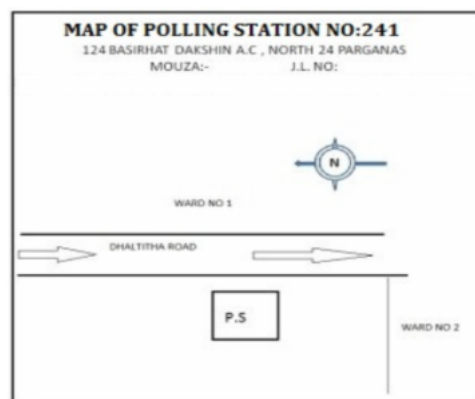

নির্বাচক নিবন্ধন আধিকারিকের স্বাক্ষর

Nazri Naksha

Google Map View

Polling Station Building Front View

Polling Station Front View

Cad View

Key MAP View

1	SKE0371427	নাম : তপেন্দু নন্দী পিতার নাম: তপন নন্দী বাড়ির নং : n0247 বয়স : 35 লিঙ্গ : পুরুষ	ফটো উপলব্ধ	2	HVD3854270	নাম : রহিম বিক্রি স্বামীর নাম: সাবুরালি মন্ডল বাড়ির নং : n0520 বয়স : 40 লিঙ্গ : মহিলা	ফটো উপলব্ধ	3	SKE0557850	নাম : রিকু হাজারা নন্দী স্বামীর নাম: তপেশ নন্দী বাড়ির নং : n0260 বয়স : 44 লিঙ্গ : মহিলা	ফটো উপলব্ধ
4	SKE1534494	নাম : দেবাশিস আইচ পিতার নাম: সুকুমার আইচ বাড়ির নং : ধলতিথা বয়স : 37 লিঙ্গ : পুরুষ	ফটো উপলব্ধ	5	SKE1232081	নাম : রাজশ্রী আন পিতার নাম: কার্তিক চন্দ্র আন বাড়ির নং : n0002 বয়স : 28 লিঙ্গ : মহিলা	ফটো উপলব্ধ	6	HVD0809244	নাম : গৌরী বালা আন স্বামীর নাম: সুশীল আন বাড়ির নং : n0001 বয়স : 81 লিঙ্গ : মহিলা	ফটো উপলব্ধ
7	HVD0809251	নাম : গৌর আন পিতার নাম: সুশীল কুমার আন বাড়ির নং : n0001 বয়স : 56 লিঙ্গ : পুরুষ	ফটো উপলব্ধ	8	HVD0809277	নাম : নিতাই আন পিতার নাম: সুশীল আন বাড়ির নং : n0001 বয়স : 55 লিঙ্গ : পুরুষ	ফটো উপলব্ধ	9	SKE0759316	নাম : নিবেদিতা আন নন্দী স্বামীর নাম: সঞ্জিব নন্দী বাড়ির নং : n0001 বয়স : 33 লিঙ্গ : মহিলা	ফটো উপলব্ধ
10	SKE1491331	নাম : ববিতা আন স্বামীর নাম: নিতাই আন বাড়ির নং : n0001 বয়স : 55 লিঙ্গ : মহিলা	ফটো উপলব্ধ	11	HVD0809160	নাম : কমলকৃষ্ণ আন পিতার নাম: লক্ষ্মীকান্ত আন বাড়ির নং : n0002 বয়স : 72 লিঙ্গ : পুরুষ	ফটো উপলব্ধ	12	HVD0809178	নাম : বাসুদেব আন পিতার নাম: লক্ষ্মী কান্ত আন বাড়ির নং : n0002 বয়স : 65 লিঙ্গ : পুরুষ	ফটো উপলব্ধ
13	HVD0809186	নাম : যমুনা আন স্বামীর নাম: বাসুদেব আন বাড়ির নং : n0002 বয়স : 57 লিঙ্গ : মহিলা	ফটো উপলব্ধ	14	SKE0891689	নাম : সম্পদ আন পিতার নাম: বাসুদেব আন বাড়ির নং : n0002 বয়স : 31 লিঙ্গ : পুরুষ	ফটো উপলব্ধ	15	HVD0809210	নাম : স্বপ্না আন স্বামীর নাম: কমল কৃষ্ণ আন বাড়ির নং : n0002 বয়স : 57 লিঙ্গ : মহিলা	ফটো উপলব্ধ
16	HVD0809228	নাম : অতসী আন স্বামীর নাম: হৃষিকেশ আন বাড়ির নং : n0002 বয়স : 55 লিঙ্গ : মহিলা	ফটো উপলব্ধ	17	HVD3130531	নাম : আরতি আন স্বামীর নাম: কার্তিক চন্দ্র আন বাড়ির নং : n0002 বয়স : 51 লিঙ্গ : মহিলা	ফটো উপলব্ধ	18	SKE0891697	নাম : কৌশিক আন পিতার নাম: কমল কৃষ্ণ আন বাড়ির নং : n0002 বয়স : 32 লিঙ্গ : পুরুষ	ফটো উপলব্ধ
19	SKE0532895	নাম : প্রসেনজিৎ আন পিতার নাম: পরেশনাথ আন বাড়ির নং : n0003 বয়স : 41 লিঙ্গ : পুরুষ	ফটো উপলব্ধ	20	SKE1327204	নাম : শুভা আন বিশ্বাস স্বামীর নাম: প্রসেনজিৎ আন বাড়ির নং : n0003 বয়স : 29 লিঙ্গ : মহিলা	ফটো উপলব্ধ	21	SKE1327113	নাম : প্রিয়ান্বিতা কুন্ডু স্বামীর নাম: শিবদাস কুন্ডু বাড়ির নং : n0039 বয়স : 32 লিঙ্গ : মহিলা	ফটো উপলব্ধ
22	SKE1642123	নাম : পল্লবী কুন্ডু পিতার নাম: বাসুদেব কুন্ডু বাড়ির নং : এন0039 বয়স : 26 লিঙ্গ : মহিলা	ফটো উপলব্ধ	23	HVD0809350	নাম : রেখা কুন্ডু স্বামীর নাম: অধীর কুন্ডু বাড়ির নং : n0039 বয়স : 72 লিঙ্গ : মহিলা	ফটো উপলব্ধ	24	HVD0809376	নাম : রীণা কুন্ডু পিতার নাম: অধীর কুন্ডু বাড়ির নং : n0039 বয়স : 56 লিঙ্গ : মহিলা	ফটো উপলব্ধ
25	WB/14/095/573066	নাম : উদাস কুন্ডু পিতার নাম: অধীর কুন্ডু বাড়ির নং : n0039 বয়স : 54 লিঙ্গ : পুরুষ	ফটো উপলব্ধ	26	HVD3329075	নাম : সুমনা কুন্ডু স্বামীর নাম: দেবদাস কুন্ডু বাড়ির নং : n0039 বয়স : 50 লিঙ্গ : মহিলা	ফটো উপলব্ধ	27	HVD3618378	নাম : শিবদাস কুন্ডু পিতার নাম: অধীরকুমার কুন্ডু বাড়ির নং : n0039 বয়স : 47 লিঙ্গ : পুরুষ	ফটো উপলব্ধ
28	SKE1010925	নাম : কৌশিক কুন্ডু পিতার নাম: বাসুদেব কুন্ডু বাড়ির নং : n0039 বয়স : 30 লিঙ্গ : পুরুষ	ফটো উপলব্ধ	29	HVD0809400	নাম : বাসুদেব কুন্ডু পিতার নাম: বটকৃষ্ণ কুন্ডু বাড়ির নং : n0039 বয়স : 66 লিঙ্গ : পুরুষ	ফটো উপলব্ধ	30	HVD0809368	নাম : দেবদাস কুন্ডু পিতার নাম: অধীর কুমার কুন্ডু বাড়ির নং : n0039 বয়স : 60 লিঙ্গ : পুরুষ	ফটো উপলব্ধ