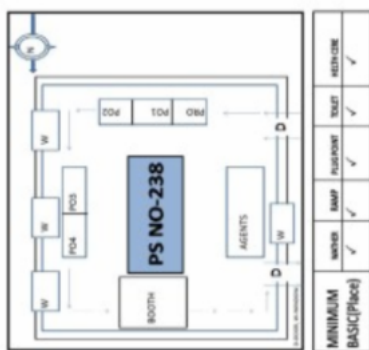

নির্বাচক নিবন্ধন আধিকারিকের স্বাক্ষর

Nazri Naksha

Google Map View

Polling Station Building Front View

Polling Station Front View

Cad View

Key MAP View

1	SKE0371427	নাম : তপেন্দু নন্দী পিতার নাম: তপন নন্দী বাড়ির নং : n0247 বয়স : 35 লিঙ্গ : পুরুষ	ফটো উপলব্ধ	2	HVD3854270	নাম : রহিম বিক্রি স্বামীর নাম: সাবুরালি মন্ডল বাড়ির নং : n0520 বয়স : 40 লিঙ্গ : মহিলা	ফটো উপলব্ধ	3	SKE0557850	নাম : রিকু হাজারা নন্দী স্বামীর নাম: তপেশ নন্দী বাড়ির নং : n0260 বয়স : 44 লিঙ্গ : মহিলা	ফটো উপলব্ধ
4	SKE1534494	নাম : দেবাশিস আইচ পিতার নাম: সুকুমার আইচ বাড়ির নং : ধলতিথা বয়স : 37 লিঙ্গ : পুরুষ	ফটো উপলব্ধ	5	SKE1232081	নাম : রাজশ্রী আন পিতার নাম: কার্তিক চন্দ্র আন বাড়ির নং : n0002 বয়স : 28 লিঙ্গ : মহিলা	ফটো উপলব্ধ	6	HVD0809244	নাম : গৌরী বালা আন স্বামীর নাম: সুশীল আন বাড়ির নং : n0001 বয়স : 81 লিঙ্গ : মহিলা	ফটো উপলব্ধ
7	HVD0809251	নাম : গৌর আন পিতার নাম: সুশীল কুমার আন বাড়ির নং : n0001 বয়স : 56 লিঙ্গ : পুরুষ	ফটো উপলব্ধ	8	HVD0809277	নাম : নিতাই আন পিতার নাম: সুশীল আন বাড়ির নং : n0001 বয়স : 55 লিঙ্গ : পুরুষ	ফটো উপলব্ধ	9	SKE0759316	নাম : নিবেদিতা আন নন্দী স্বামীর নাম: সঞ্জিব নন্দী বাড়ির নং : n0001 বয়স : 33 লিঙ্গ : মহিলা	ফটো উপলব্ধ
10	SKE1491331	নাম : ববিতা আন স্বামীর নাম: নিতাই আন বাড়ির নং : n0001 বয়স : 55 লিঙ্গ : মহিলা	ফটো উপলব্ধ	11	HVD0809160	নাম : কমলকৃষ্ণ আন পিতার নাম: লক্ষ্মীকান্ত আন বাড়ির নং : n0002 বয়স : 72 লিঙ্গ : পুরুষ	ফটো উপলব্ধ	12	HVD0809178	নাম : বাসুদেব আন পিতার নাম: লক্ষ্মী কান্ত আন বাড়ির নং : n0002 বয়স : 65 লিঙ্গ : পুরুষ	ফটো উপলব্ধ
13	HVD0809186	নাম : যমুনা আন স্বামীর নাম: বাসুদেব আন বাড়ির নং : n0002 বয়স : 57 লিঙ্গ : মহিলা	ফটো উপলব্ধ	14	SKE0891689	নাম : সম্পদ আন পিতার নাম: বাসুদেব আন বাড়ির নং : n0002 বয়স : 31 লিঙ্গ : পুরুষ	ফটো উপলব্ধ	15	HVD0809210	নাম : স্বপ্না আন স্বামীর নাম: কমল কৃষ্ণ আন বাড়ির নং : n0002 বয়স : 57 লিঙ্গ : মহিলা	ফটো উপলব্ধ
16	HVD0809228	নাম : অতসী আন স্বামীর নাম: হৃষিকেশ আন বাড়ির নং : n0002 বয়স : 55 লিঙ্গ : মহিলা	ফটো উপলব্ধ	17	HVD3130531	নাম : আরতি আন স্বামীর নাম: কার্তিক চন্দ্র আন বাড়ির নং : n0002 বয়স : 51 লিঙ্গ : মহিলা	ফটো উপলব্ধ	18	SKE0891697	নাম : কৌশিক আন পিতার নাম: কমল কৃষ্ণ আন বাড়ির নং : n0002 বয়স : 32 লিঙ্গ : পুরুষ	ফটো উপলব্ধ
19	SKE0532895	নাম : প্রসেনজিৎ আন পিতার নাম: পরেশনাথ আন বাড়ির নং : n0003 বয়স : 41 লিঙ্গ : পুরুষ	ফটো উপলব্ধ	20	SKE1327204	নাম : শুভা আন বিশ্বাস স্বামীর নাম: প্রসেনজিৎ আন বাড়ির নং : n0003 বয়স : 29 লিঙ্গ : মহিলা	ফটো উপলব্ধ	21	SKE1327113	নাম : প্রিয়ান্বিতা কুন্ডু স্বামীর নাম: শিবদাস কুন্ডু বাড়ির নং : n0039 বয়স : 32 লিঙ্গ : মহিলা	ফটো উপলব্ধ
22	SKE1642123	নাম : পল্লবী কুন্ডু পিতার নাম: বাসুদেব কুন্ডু বাড়ির নং : এন0039 বয়স : 26 লিঙ্গ : মহিলা	ফটো উপলব্ধ	23	HVD0809350	নাম : রেখা কুন্ডু স্বামীর নাম: অধীর কুন্ডু বাড়ির নং : n0039 বয়স : 72 লিঙ্গ : মহিলা	ফটো উপলব্ধ	24	HVD0809376	নাম : রীণা কুন্ডু পিতার নাম: অধীর কুন্ডু বাড়ির নং : n0039 বয়স : 56 লিঙ্গ : মহিলা	ফটো উপলব্ধ
25	WB/14/095/573066	নাম : উদাস কুন্ডু পিতার নাম: অধীর কুন্ডু বাড়ির নং : n0039 বয়স : 54 লিঙ্গ : পুরুষ	ফটো উপলব্ধ	26	HVD3329075	নাম : সুমনা কুন্ডু স্বামীর নাম: দেবদাস কুন্ডু বাড়ির নং : n0039 বয়স : 50 লিঙ্গ : মহিলা	ফটো উপলব্ধ	27	HVD3618378	নাম : শিবদাস কুন্ডু পিতার নাম: অধীরকুমার কুন্ডু বাড়ির নং : n0039 বয়স : 47 লিঙ্গ : পুরুষ	ফটো উপলব্ধ
28	SKE1010925	নাম : কৌশিক কুন্ডু পিতার নাম: বাসুদেব কুন্ডু বাড়ির নং : n0039 বয়স : 30 লিঙ্গ : পুরুষ	ফটো উপলব্ধ	29	HVD0809400	নাম : বাসুদেব কুন্ডু পিতার নাম: বটকৃষ্ণ কুন্ডু বাড়ির নং : n0039 বয়স : 66 লিঙ্গ : পুরুষ	ফটো উপলব্ধ	30	HVD0809368	নাম : দেবদাস কুন্ডু পিতার নাম: অধীর কুমার কুন্ডু বাড়ির নং : n0039 বয়স : 60 লিঙ্গ : পুরুষ	ফটো উপলব্ধ