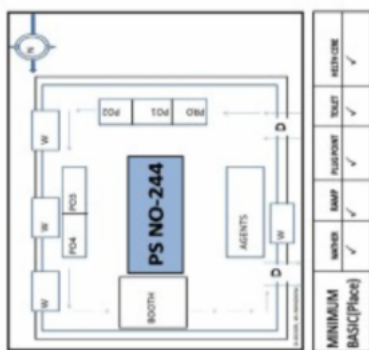

নির্বাচক নিবন্ধন আধিকারিকের স্বাক্ষর

Nazri Naksha

Google Map View

Polling Station Building Front View

Polling Station Front View

Cad View

Key MAP View

1 নাম : হাসানুর জামাল মন্ডল পিতার নাম: রওশন মন্ডল বাড়ির নং : n0014 বয়স : 36 লিঙ্গ : পুরুষ	SKE0658310 ফটো উপলব্ধ	2 নাম : রিজিয়া বিবি মন্ডল স্বামীর নাম: আবুবাঞ্চার মন্ডল বাড়ির নং : n0014 বয়স : 59 লিঙ্গ : মহিলা	HVD3122678 ফটো উপলব্ধ	3 নাম : ফখরুল ইসলাম মন্ডল পিতার নাম: আবুবাঞ্চার মন্ডল বাড়ির নং : n0014 বয়স : 38 লিঙ্গ : পুরুষ	HVD3328101 ফটো উপলব্ধ
4 নাম : আবুসান মণ্ডল পিতার নাম: আমির আলি মণ্ডল বাড়ির নং : 0014 বয়স : 30 লিঙ্গ : পুরুষ	SKE1012640 ফটো উপলব্ধ	5 নাম : রাশিয়া পারভীন স্বামীর নাম: শওকত গাজী বাড়ির নং : n0158 বয়স : 36 লিঙ্গ : মহিলা	SKE0337162 ফটো উপলব্ধ	6 নাম : নাজমুল ইসলাম মন্ডল পিতার নাম: আবুবাঞ্চার মন্ডল বাড়ির নং : n0014 বয়স : 35 লিঙ্গ : পুরুষ	SKE0658351 ফটো উপলব্ধ
7 নাম : মহিবুল ইসলাম মন্ডল পিতার নাম: মোঃ আবুবক্বার মণ্ডল বাড়ির নং : n0014 বয়স : 31 লিঙ্গ : পুরুষ	SKE1012285 ফটো উপলব্ধ	8 নাম : হাওয়ানুর খাতুন স্বামীর নাম: নাজমুল ইসলাম মন্ডল বাড়ির নং : এন0014 বয়স : 30 লিঙ্গ : মহিলা	SKE1646785 ফটো উপলব্ধ	9 নাম : আমির আলি মন্ডল পিতার নাম: রাহাতুল্যা মন্ডল বাড়ির নং : n0014 বয়স : 65 লিঙ্গ : পুরুষ	SKE1480581 ফটো উপলব্ধ
10 নাম : নূরুল ইসলাম মণ্ডল পিতার নাম: আবুবক্বার মণ্ডল বাড়ির নং : 0014 বয়স : 41 লিঙ্গ : পুরুষ	SKE1012483 ফটো উপলব্ধ	11 নাম : মাহফুজা খানম স্বামীর নাম: আব্দুল্যা মন্ডল বাড়ির নং : n0179 বয়স : 31 লিঙ্গ : মহিলা	SKE1012244 ফটো উপলব্ধ	12 নাম : রেজিনা বিবি স্বামীর নাম: মফজেল গাজী বাড়ির নং : n0164 বয়স : 32 লিঙ্গ : মহিলা	SKE1012491 ফটো উপলব্ধ
13 নাম : হাসিনা সিকি স্বামীর নাম: মাজেদ গাজী বাড়ির নং : n0164 বয়স : 33 লিঙ্গ : মহিলা	SKE0658286 ফটো উপলব্ধ	14 নাম : সাহিন সরদার মায়ের নাম: আনুয়ারা খাতুন বাড়ির নং : এন0014 বয়স : 25 লিঙ্গ : পুরুষ	SKE1775055 ফটো উপলব্ধ	15 নাম : মফজেল গাজী পিতার নাম: মাজেদ গাজী বাড়ির নং : n0164 বয়স : 34 লিঙ্গ : পুরুষ	SKE1012269 ফটো উপলব্ধ
16 নাম : জাহানারা বিবি মন্ডল স্বামীর নাম: রওশন মন্ডল বাড়ির নং : n0014 বয়স : 53 লিঙ্গ : মহিলা	HVD2605475 ফটো উপলব্ধ	17 নাম : ইনসান মন্ডল পিতার নাম: আমির আলি মন্ডল বাড়ির নং : n0014 বয়স : 28 লিঙ্গ : পুরুষ	SKE1233550 ফটো উপলব্ধ	18 নাম : ইমরান মন্ডল পিতার নাম: আমির আলি মন্ডল বাড়ির নং : N0014 বয়স : 24 লিঙ্গ : পুরুষ	SKE1559442 ফটো উপলব্ধ
19 নাম : বিলকিস খাতুন (বিবি) স্বামীর নাম: আকিবিল্লা মন্ডল বাড়ির নং : n0183 বয়স : 29 লিঙ্গ : মহিলা	SKE1233717 ফটো উপলব্ধ	20 নাম : আসনোতারা খাতুন স্বামীর নাম: নূরুল ইসলাম মন্ডল বাড়ির নং : 0014 বয়স : 31 লিঙ্গ : মহিলা	SKE1122647 ফটো উপলব্ধ	21 নাম : মোহাম্মদ অজগর আলি মন্ডল পিতার নাম: রহমাতুল্লা মন্ডল বাড়ির নং : এন0014 বয়স : 58 লিঙ্গ : পুরুষ	SKE1726298 ফটো উপলব্ধ
22 নাম : সালেহা বিবি স্বামীর নাম: আমির আলি মন্ডল বাড়ির নং : n0014 বয়স : 58 লিঙ্গ : মহিলা	HVD3615143 ফটো উপলব্ধ	23 নাম : রওশন মন্ডল পিতার নাম: রাহাতুল্যা মন্ডল বাড়ির নং : n0014 বয়স : 80 লিঙ্গ : পুরুষ	HVD2605483 ফটো উপলব্ধ	24 নাম : মনিরুল ইসলাম মন্ডল পিতার নাম: আবু বাঞ্চার মন্ডল বাড়ির নং : এন0014 বয়স : 26 লিঙ্গ : পুরুষ	SKE1840693 ফটো উপলব্ধ
25 নাম : তাহামিনা খাতুন পিতার নাম: মুন্সুর আলি ঢালী বাড়ির নং : এন0013 বয়স : 24 লিঙ্গ : মহিলা	SKE1573732 ফটো উপলব্ধ	26 নাম : মোঃ ইরফান আলি মণ্ডল পিতার নাম: মোঃ অজগর আলি মণ্ডল বাড়ির নং : এন 0014 বয়স : 21 লিঙ্গ : পুরুষ	SKE1813112 ফটো উপলব্ধ	27 নাম : আয়েশা বিবি স্বামীর নাম: মুছা করিম সরদার বাড়ির নং : n0167 বয়স : 60 লিঙ্গ : মহিলা	SKE1787894 ফটো উপলব্ধ
28 নাম : রুবিনা খাতুন পিতার নাম: হোসেন গাজী বাড়ির নং : n0192 বয়স : 28 লিঙ্গ : মহিলা	SKE1349182 ফটো উপলব্ধ	29 নাম : তাজমীরা খাতুন স্বামীর নাম: আজগার মন্ডল বাড়ির নং : n0195 বয়স : 27 লিঙ্গ : মহিলা	SKE1394261 ফটো উপলব্ধ	30 নাম : রেহেনা খাতুন পিতার নাম: মাজেদ গাজী বাড়ির নং : ওয়ার্ড নং 2 বয়স : 33 লিঙ্গ : মহিলা	SKE0697938 ফটো উপলব্ধ