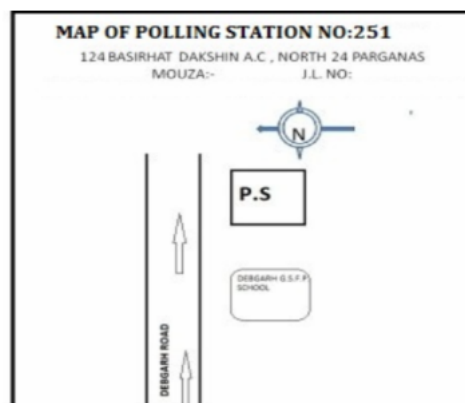

নির্বাচক নিবন্ধন আধিকারিকের স্বাক্ষর

Nazri Naksha

Google Map View

S25A124P248

Polling Station Building Front View

Polling Station Front View

Cad View

Key MAP View