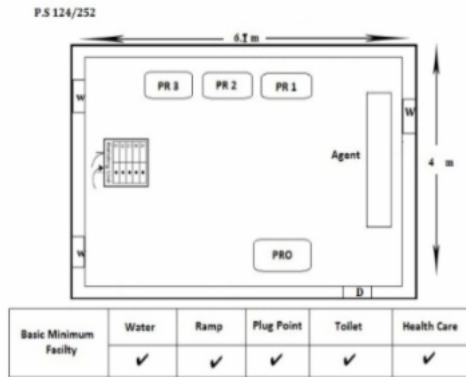

নির্বাচক নিবন্ধন আধিকারিকের স্বাক্ষর

Nazri Naksha

Google Map View

Polling Station Building Front View

Polling Station Front View

Cad View

Key MAP View

1 নাম : মাফজা বিবি স্বামীর নাম: সুকুরালী বাড়ির নং : n0200 বয়স : 70 লিঙ্গ : মহিলা	CXW1160464 ফটো উপলব্ধ	2 নাম : ইয়াসমিন বিবি স্বামীর নাম: আশিক ইকবাল গাজী বাড়ির নং : n0200 বয়স : 33 লিঙ্গ : মহিলা	SKE1137173 ফটো উপলব্ধ	3 নাম : খোদেজা বিবি পিতার নাম: নুরুল বাড়ির নং : n0200 বয়স : 49 লিঙ্গ : মহিলা	CXW1163690 ফটো উপলব্ধ
4 নাম : মর্জিনা বিবি গাজী স্বামীর নাম: রোমজান গাজী বাড়ির নং : n0154 বয়স : 68 লিঙ্গ : মহিলা	WB/14/096/219482 ফটো উপলব্ধ	5 নাম : সাইফুল গাজী পিতার নাম: নূর ইসলাম গাজী বাড়ির নং : n0193 বয়স : 39 লিঙ্গ : পুরুষ	SKE0762179 ফটো উপলব্ধ	6 নাম : মোঃ হাফিজুল গাজী পিতার নাম: নূর ইসলাম গাজী বাড়ির নং : n0193 বয়স : 36 লিঙ্গ : পুরুষ	SKE0762229 ফটো উপলব্ধ
7 নাম : আজমিরা বিবি স্বামীর নাম: মোঃ হাফিজুল গাজী বাড়ির নং : n0193 বয়স : 33 লিঙ্গ : মহিলা	SKE1126028 ফটো উপলব্ধ	8 নাম : রফিকুল ইসলাম গাজী পিতার নাম: আব্দুল মজিদ গাজী বাড়ির নং : n0193 বয়স : 69 লিঙ্গ : পুরুষ	SKE1265396 ফটো উপলব্ধ	9 নাম : ফিরদৌসী খাতুন পিতার নাম: আফসার আলি বাড়ির নং : 0200 বয়স : 25 লিঙ্গ : মহিলা	SKE1432368 ফটো উপলব্ধ
10 নাম : মোঃ আফসার আলি পিতার নাম: মোঃ কেনাতুল্লা আলি বাড়ির নং : এন0200 বয়স : 55 লিঙ্গ : পুরুষ	SKE1501733 ফটো উপলব্ধ	11 নাম : নুরুল ইসলাম গাজী পিতার নাম: ইমামবারী গাজী বাড়ির নং : n0193 বয়স : 73 লিঙ্গ : পুরুষ	SKE1501832 ফটো উপলব্ধ	12 নাম : ছাদেক আলি গাজী পিতার নাম: কেনাতুল্লা গাজী বাড়ির নং : এন0200 বয়স : 61 লিঙ্গ : পুরুষ	SKE1501758 ফটো উপলব্ধ
13 নাম : রামিজ রাজা গাজী পিতার নাম: ছাদেক আলি গাজী বাড়ির নং : এন0200 বয়স : 31 লিঙ্গ : পুরুষ	SKE0896704 ফটো উপলব্ধ	14 নাম : মর্জিনা(খাতুন) বিবি স্বামীর নাম: লুৎফার রহমান গাজী বাড়ির নং : n0193 বয়স : 35 লিঙ্গ : মহিলা	SKE0896639 ফটো উপলব্ধ	15 নাম : আনোয়ারা বিবি স্বামীর নাম: রোমজান আলি গাজী বাড়ির নং : n0200 বয়স : 61 লিঙ্গ : মহিলা	CXW1160704 ফটো উপলব্ধ
16 নাম : লুৎফার রহমান গাজী পিতার নাম: নুরুল ইসলাম গাজী বাড়ির নং : n0193 বয়স : 44 লিঙ্গ : পুরুষ	CXW3007994 ফটো উপলব্ধ	17 নাম : লতিফা বিবি স্বামীর নাম: নুরুল ইসলাম গাজী বাড়ির নং : n0193 বয়স : 69 লিঙ্গ : মহিলা	SKE1501899 ফটো উপলব্ধ	18 নাম : মনিরুল গাজী পিতার নাম: নুরুল ইসলাম গাজী বাড়ির নং : n0193 বয়স : 37 লিঙ্গ : পুরুষ	SKE0762161 ফটো উপলব্ধ
19 নাম : শাহিন জেসমিন স্বামীর নাম: মহঃ আক্রাম রাজা গাজী বাড়ির নং : n0200 বয়স : 34 লিঙ্গ : মহিলা	SKE0550608 ফটো উপলব্ধ	20 নাম : সেরিনা বিবি স্বামীর নাম: নাসিরুদ্দিন গাজী বাড়ির নং : n0154 বয়স : 41 লিঙ্গ : মহিলা	SKE0374066 ফটো উপলব্ধ	21 নাম : আশিক ইকবাল গাজী পিতার নাম: রোমজান আলি গাজী বাড়ির নং : n0200 বয়স : 33 লিঙ্গ : পুরুষ	SKE0762195 ফটো উপলব্ধ
22 নাম : নাসিরুদ্দিন গাজী পিতার নাম: রোমজান গাজী বাড়ির নং : n0154 বয়স : 41 লিঙ্গ : পুরুষ	CXW3008059 ফটো উপলব্ধ	23 নাম : ফজিলা বিবি স্বামীর নাম: ছাদেক আলি গাজী বাড়ির নং : এন0200 বয়স : 53 লিঙ্গ : মহিলা	SKE1501741 ফটো উপলব্ধ	24 নাম : মহঃ আক্রাম রাজা গাজী পিতার নাম: ছাদেক আলি গাজী বাড়ির নং : এন0200 বয়স : 33 লিঙ্গ : পুরুষ	SKE0762286 ফটো উপলব্ধ
25 নাম : রেহেনা বিবি স্বামীর নাম: সাইফুল গাজী বাড়ির নং : n0193 বয়স : 32 লিঙ্গ : মহিলা	SKE1126010 ফটো উপলব্ধ	26 নাম : কুতুবউদ্দিন আহমেদ পিতার নাম: মহিউদ্দিন আহমেদ বাড়ির নং : n0253 বয়স : 29 লিঙ্গ : পুরুষ	SKE1330182 ফটো উপলব্ধ	27 নাম : স্মৃতিকনা গাইন স্বামীর নাম: সন্তোষ গাইন বাড়ির নং : n0192 বয়স : 71 লিঙ্গ : মহিলা	SKE1502293 ফটো উপলব্ধ
28 নাম : নারায়ন গাইন পিতার নাম: কৃষ্ণচন্দ্র গাইন বাড়ির নং : n0192 বয়স : 63 লিঙ্গ : পুরুষ	WB/14/096/219238 ফটো উপলব্ধ	29 নাম : শিখা গাইন স্বামীর নাম: নারায়ন চন্দ্র গাইন বাড়ির নং : n0192 বয়স : 52 লিঙ্গ : মহিলা	WB/14/096/219106 ফটো উপলব্ধ	30 নাম : সোমাস্রী গাইন পিতার নাম: নারায়ন চন্দ্র গাইন বাড়ির নং : n0192 বয়স : 32 লিঙ্গ : মহিলা	SKE1126085 ফটো উপলব্ধ