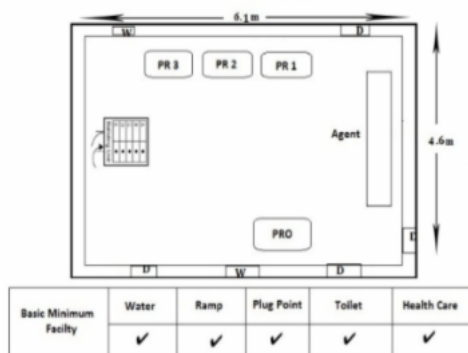

নির্বাচক নিবন্ধন আধিকারিকের স্বাক্ষর

Nazri Naksha

Google Map View

Polling Station Building Front View

Polling Station Front View

Cad View

Key MAP View

1 নাম : শিখা দাশ (পাল) স্বামীর নাম: পূর্ণ চন্দ্র (পাল) বাড়ির নং : n0746 বয়স : 30 লিঙ্গ : মহিলা	SKE1125871 ফটো উপলব্ধ	2 নাম : রেখা অধিকারী স্বামীর নাম: গোপাল অধিকারী বাড়ির নং : n0769 বয়স : 36 লিঙ্গ : মহিলা	SKE0541896 ফটো উপলব্ধ	3 নাম : নূরইসলাম গাজী পিতার নাম: ইমামবারী গাজী বাড়ির নং : n0768 বয়স : 59 লিঙ্গ : পুরুষ	WB/14/096/225649 ফটো উপলব্ধ
4 নাম : মালেকাখাতুন গাজী স্বামীর নাম: ওসমান গাজী বাড়ির নং : n0194 বয়স : 60 লিঙ্গ : মহিলা	WB/14/096/219252 ফটো উপলব্ধ	5 নাম : ছবি গায়েন স্বামীর নাম: সন্তোষ কুমার গায়েন বাড়ির নং : n1116 বয়স : 64 লিঙ্গ : মহিলা	SKE1544758 ফটো উপলব্ধ	6 নাম : সন্তোষ কুমার গায়েন পিতার নাম: অতুল গায়েন বাড়ির নং : n1117 বয়স : 74 লিঙ্গ : পুরুষ	SKE1546159 ফটো উপলব্ধ
7 নাম : বাসুদেব গিরি পিতার নাম: পরেশ গিরি বাড়ির নং : n0737 বয়স : 42 লিঙ্গ : পুরুষ	CXW2725166 ফটো উপলব্ধ	8 নাম : পরেশ গিরি পিতার নাম: লক্ষীকান্ত গিরি বাড়ির নং : n0197 বয়স : 73 লিঙ্গ : পুরুষ	CXW0378067 ফটো উপলব্ধ	9 নাম : নীলিমা গিরি স্বামীর নাম: পরেশ গিরি বাড়ির নং : n0198 বয়স : 67 লিঙ্গ : মহিলা	WB/14/096/219118 ফটো উপলব্ধ
10 নাম : মহুয়া গিরি স্বামীর নাম: বাসুদেব গিরি বাড়ির নং : n0738 বয়স : 34 লিঙ্গ : মহিলা	SKE0896993 ফটো উপলব্ধ	11 নাম : সোমা ঘোষ স্বামীর নাম: তরুন ঘোষ বাড়ির নং : n0268 বয়স : 42 লিঙ্গ : মহিলা	SKE0661470 ফটো উপলব্ধ	12 নাম : অপর্ণা ঘোষ স্বামীর নাম: তাপস ঘোষ বাড়ির নং : n0196 বয়স : 42 লিঙ্গ : মহিলা	SKE0660589 ফটো উপলব্ধ
13 নাম : বীনারানী ঘোষ স্বামীর নাম: জয়ন্ত ঘোষ বাড়ির নং : 0040 বয়স : 42 লিঙ্গ : মহিলা	SKE0660605 ফটো উপলব্ধ	Q 14 নাম : পরেশ চন্দ্র ঘোষ পিতার নাম: টেনাপদ ঘোষ বাড়ির নং : n0185 বয়স : 61 লিঙ্গ : মহিলা	SKE0660647 ফটো উপলব্ধ	Q 15 নাম : চন্দনা ঘোষ স্বামীর নাম: পরেশ চন্দ্র ঘোষ বাড়ির নং : n0184 বয়স : 56 লিঙ্গ : মহিলা	SKE0539288 ফটো উপলব্ধ
16 নাম : প্রিয়ংকা ঘোষ স্বামীর নাম: প্রবীর ঘোষ বাড়ির নং : n0397 বয়স : 35 লিঙ্গ : মহিলা	SKE0660811 ফটো উপলব্ধ	17 নাম : শুভ ঘোষ পিতার নাম: দুলা ঘোষ বাড়ির নং : n0387 বয়স : 34 লিঙ্গ : পুরুষ	SKE0660720 ফটো উপলব্ধ	18 নাম : পম্পা ঘোষ স্বামীর নাম: ভীষ্ম ঘোষ বাড়ির নং : n0373 বয়স : 40 লিঙ্গ : মহিলা	SKE0661561 ফটো উপলব্ধ
19 নাম : দেবব্রত ঘোষ পিতার নাম: নিমাই ঘোষ বাড়ির নং : n0348 বয়স : 34 লিঙ্গ : পুরুষ	SKE0660704 ফটো উপলব্ধ	20 নাম : স্বপন কুমার ঘোষ পিতার নাম: মহানন্দ ঘোষ বাড়ির নং : n0312 বয়স : 35 লিঙ্গ : পুরুষ	SKE0660662 ফটো উপলব্ধ	21 নাম : অঞ্জন ঘোষ পিতার নাম: চন্দ্রকান্ত ঘোষ বাড়ির নং : n0296 বয়স : 33 লিঙ্গ : পুরুষ	SKE0661538 ফটো উপলব্ধ
22 নাম : সুমিত ঘোষ পিতার নাম: রনজিৎ ঘোষ বাড়ির নং : n0289 বয়স : 35 লিঙ্গ : পুরুষ	SKE0660639 ফটো উপলব্ধ	23 নাম : সরস্বতী ঘোষ স্বামীর নাম: সুজিত ঘোষ বাড়ির নং : n0332 বয়স : 36 লিঙ্গ : মহিলা	SKE0660696 ফটো উপলব্ধ	24 নাম : রুপম দাশ পিতার নাম: প্রফুল্ল কুমার দাশ বাড়ির নং : এন0190 বয়স : 35 লিঙ্গ : পুরুষ	SKE0373993 ফটো উপলব্ধ
25 নাম : দিলীপ ঘোষ পিতার নাম: গোপীবল্লভ ঘোষ বাড়ির নং : n0049 বয়স : 59 লিঙ্গ : পুরুষ	CXW0383364 ফটো উপলব্ধ	26 নাম : শম্ভু ঘোষ পিতার নাম: গোপাল ঘোষ বাড়ির নং : n0391 বয়স : 56 লিঙ্গ : পুরুষ	WB/14/096/219154 ফটো উপলব্ধ	27 নাম : স্বপ্না ঘোষ স্বামীর নাম: শম্ভু ঘোষ বাড়ির নং : n0392 বয়স : 51 লিঙ্গ : মহিলা	WB/14/096/219191 ফটো উপলব্ধ
28 নাম : প্রতিমা ঘোষ স্বামীর নাম: বিশনাথ ঘোষ বাড়ির নং : n0396 বয়স : 38 লিঙ্গ : মহিলা	SKE0374132 ফটো উপলব্ধ	29 নাম : রাম চন্দ্র ঘোষ পিতার নাম: বাদল চন্দ্র ঘোষ বাড়ির নং : n0587 বয়স : 32 লিঙ্গ : পুরুষ	SKE0896597 ফটো উপলব্ধ	30 নাম : সুদীপ কুমার ঘোষ পিতার নাম: রবীন্দ্র নাথ ঘোষ বাড়ির নং : n0733 বয়স : 43 লিঙ্গ : পুরুষ	CXW3008901 ফটো উপলব্ধ