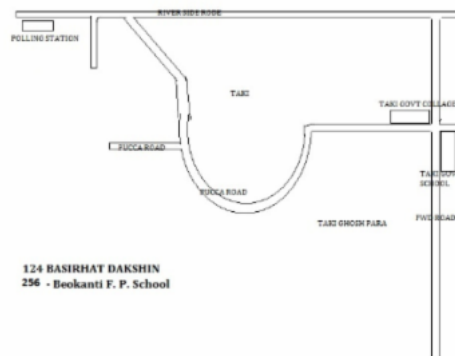

নির্বাচক নিবন্ধন আধিকারিকের স্বাক্ষর

Nazri Naksha

Google Map View

Polling Station Building Front View

Polling Station Front View

Cad View

Key MAP View

1 নাম : শিখা দাশ (পাল) স্বামীর নাম: পূর্ণ চন্দ্র (পাল) বাড়ির নং : n0746 বয়স : 30 লিঙ্গ : মহিলা	SKE1125871 ফটো উপলব্ধ	2 নাম : রেখা অধিকারী স্বামীর নাম: গোপাল অধিকারী বাড়ির নং : n0769 বয়স : 36 লিঙ্গ : মহিলা	SKE0541896 ফটো উপলব্ধ	3 নাম : নূরইসলাম গাজী পিতার নাম: ইমামবারী গাজী বাড়ির নং : n0768 বয়স : 59 লিঙ্গ : পুরুষ	WB/14/096/225649 ফটো উপলব্ধ
4 নাম : মালেকাখাতুন গাজী স্বামীর নাম: ওসমান গাজী বাড়ির নং : n0194 বয়স : 60 লিঙ্গ : মহিলা	WB/14/096/219252 ফটো উপলব্ধ	5 নাম : ছবি গায়েন স্বামীর নাম: সন্তোষ কুমার গায়েন বাড়ির নং : n1116 বয়স : 64 লিঙ্গ : মহিলা	SKE1544758 ফটো উপলব্ধ	6 নাম : সন্তোষ কুমার গায়েন পিতার নাম: অতুল গায়েন বাড়ির নং : n1117 বয়স : 74 লিঙ্গ : পুরুষ	SKE1546159 ফটো উপলব্ধ
7 নাম : বাসুদেব গিরি পিতার নাম: পরেশ গিরি বাড়ির নং : n0737 বয়স : 42 লিঙ্গ : পুরুষ	CXW2725166 ফটো উপলব্ধ	8 নাম : পরেশ গিরি পিতার নাম: লক্ষীকান্ত গিরি বাড়ির নং : n0197 বয়স : 73 লিঙ্গ : পুরুষ	CXW0378067 ফটো উপলব্ধ	9 নাম : নীলিমা গিরি স্বামীর নাম: পরেশ গিরি বাড়ির নং : n0198 বয়স : 67 লিঙ্গ : মহিলা	WB/14/096/219118 ফটো উপলব্ধ
10 নাম : মহুয়া গিরি স্বামীর নাম: বাসুদেব গিরি বাড়ির নং : n0738 বয়স : 34 লিঙ্গ : মহিলা	SKE0896993 ফটো উপলব্ধ	11 নাম : সোমা ঘোষ স্বামীর নাম: তরুন ঘোষ বাড়ির নং : n0268 বয়স : 42 লিঙ্গ : মহিলা	SKE0661470 ফটো উপলব্ধ	12 নাম : অপর্ণা ঘোষ স্বামীর নাম: তাপস ঘোষ বাড়ির নং : n0196 বয়স : 42 লিঙ্গ : মহিলা	SKE0660589 ফটো উপলব্ধ
13 নাম : বীনারানী ঘোষ স্বামীর নাম: জয়ন্ত ঘোষ বাড়ির নং : 0040 বয়স : 42 লিঙ্গ : মহিলা	SKE0660605 ফটো উপলব্ধ	Q 14 নাম : পরেশ চন্দ্র ঘোষ পিতার নাম: টেনাপদ ঘোষ বাড়ির নং : n0185 বয়স : 61 লিঙ্গ : মহিলা	SKE0660647 ফটো উপলব্ধ	Q 15 নাম : চন্দনা ঘোষ স্বামীর নাম: পরেশ চন্দ্র ঘোষ বাড়ির নং : n0184 বয়স : 56 লিঙ্গ : মহিলা	SKE0539288 ফটো উপলব্ধ
16 নাম : প্রিয়ংকা ঘোষ স্বামীর নাম: প্রবীর ঘোষ বাড়ির নং : n0397 বয়স : 35 লিঙ্গ : মহিলা	SKE0660811 ফটো উপলব্ধ	17 নাম : শুভ ঘোষ পিতার নাম: দুলা ঘোষ বাড়ির নং : n0387 বয়স : 34 লিঙ্গ : পুরুষ	SKE0660720 ফটো উপলব্ধ	18 নাম : পম্পা ঘোষ স্বামীর নাম: ভীষ্ম ঘোষ বাড়ির নং : n0373 বয়স : 40 লিঙ্গ : মহিলা	SKE0661561 ফটো উপলব্ধ
19 নাম : দেবব্রত ঘোষ পিতার নাম: নিমাই ঘোষ বাড়ির নং : n0348 বয়স : 34 লিঙ্গ : পুরুষ	SKE0660704 ফটো উপলব্ধ	20 নাম : স্বপন কুমার ঘোষ পিতার নাম: মহানন্দ ঘোষ বাড়ির নং : n0312 বয়স : 35 লিঙ্গ : পুরুষ	SKE0660662 ফটো উপলব্ধ	21 নাম : অঞ্জন ঘোষ পিতার নাম: চন্দ্রকান্ত ঘোষ বাড়ির নং : n0296 বয়স : 33 লিঙ্গ : পুরুষ	SKE0661538 ফটো উপলব্ধ
22 নাম : সুমিত ঘোষ পিতার নাম: রনজিৎ ঘোষ বাড়ির নং : n0289 বয়স : 35 লিঙ্গ : পুরুষ	SKE0660639 ফটো উপলব্ধ	23 নাম : সরস্বতী ঘোষ স্বামীর নাম: সুজিত ঘোষ বাড়ির নং : n0332 বয়স : 36 লিঙ্গ : মহিলা	SKE0660696 ফটো উপলব্ধ	24 নাম : রুপম দাশ পিতার নাম: প্রফুল্ল কুমার দাশ বাড়ির নং : এন0190 বয়স : 35 লিঙ্গ : পুরুষ	SKE0373993 ফটো উপলব্ধ
25 নাম : দিলীপ ঘোষ পিতার নাম: গোপীবল্লভ ঘোষ বাড়ির নং : n0049 বয়স : 59 লিঙ্গ : পুরুষ	CXW0383364 ফটো উপলব্ধ	26 নাম : শম্ভু ঘোষ পিতার নাম: গোপাল ঘোষ বাড়ির নং : n0391 বয়স : 56 লিঙ্গ : পুরুষ	WB/14/096/219154 ফটো উপলব্ধ	27 নাম : স্বপ্না ঘোষ স্বামীর নাম: শম্ভু ঘোষ বাড়ির নং : n0392 বয়স : 51 লিঙ্গ : মহিলা	WB/14/096/219191 ফটো উপলব্ধ
28 নাম : প্রতিমা ঘোষ স্বামীর নাম: বিশনাথ ঘোষ বাড়ির নং : n0396 বয়স : 38 লিঙ্গ : মহিলা	SKE0374132 ফটো উপলব্ধ	29 নাম : রাম চন্দ্র ঘোষ পিতার নাম: বাদল চন্দ্র ঘোষ বাড়ির নং : n0587 বয়স : 32 লিঙ্গ : পুরুষ	SKE0896597 ফটো উপলব্ধ	30 নাম : সুদীপ কুমার ঘোষ পিতার নাম: রবীন্দ্র নাথ ঘোষ বাড়ির নং : n0733 বয়স : 43 লিঙ্গ : পুরুষ	CXW3008901 ফটো উপলব্ধ