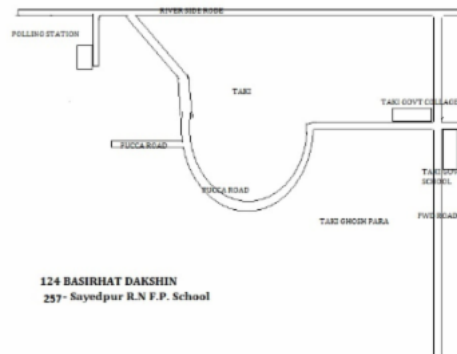

নির্বাচক নিবন্ধন আধিকারিকের স্বাক্ষর

Nazri Naksha

Google Map View

Polling Station Building Front View

Polling Station Front View

Cad View

Key MAP View

1 নাম : সাবিনা ইয়াছমিন স্বামীর নাম: ওহিদুল্লা মণ্ডল বাড়ির নং : n0118 বয়স : 46 লিঙ্গ : মহিলা	CXW3192580 ফটো উপলব্ধ	2 নাম : নেরোতা বিবি স্বামীর নাম: আব্দার আলি গাজী বাড়ির নং : n0111 বয়স : 51 লিঙ্গ : মহিলা	CXW0017541 ফটো উপলব্ধ	3 নাম : সেরিনা বিবি স্বামীর নাম: আনাকুল ইসলাম গাজী বাড়ির নং : n0279 বয়স : 44 লিঙ্গ : মহিলা	CXW3192077 ফটো উপলব্ধ
4 নাম : রহিমা বিবি স্বামীর নাম: হামিদ গাজী বাড়ির নং : 0038 বয়স : 34 লিঙ্গ : মহিলা	SKE0452607 ফটো উপলব্ধ	5 নাম : শম্পা (রায়)মণ্ডল স্বামীর নাম: অভিজিৎ মণ্ডল বাড়ির নং : n0300 বয়স : 26 লিঙ্গ : মহিলা	SKE1382266 ফটো উপলব্ধ	6 নাম : ইরফান আহমেদ পিতার নাম: মহঃ ওমর আহমেদ বাড়ির নং : এন0209 বয়স : 22 লিঙ্গ : পুরুষ	SKE1693498 ফটো উপলব্ধ
7 নাম : ফজিলা খাতুন(বিবি) স্বামীর নাম: শেখ মারুফ বিল্লা বাড়ির নং : n0173 বয়স : 29 লিঙ্গ : মহিলা	SKE1126440 ফটো উপলব্ধ	8 নাম : শেখ হামিদুল ইসলাম পিতার নাম: শেখ সৈয়দ ইসলাম বাড়ির নং : n0105 বয়স : 55 লিঙ্গ : পুরুষ	CXW0388876 ফটো উপলব্ধ	9 নাম : ফরিদা বিবি স্বামীর নাম: শেখ হামিদুল ইসলাম বাড়ির নং : n0105 বয়স : 52 লিঙ্গ : মহিলা	CXW0388884 ফটো উপলব্ধ
10 নাম : সাব্বিরা বিবি স্বামীর নাম: শেখ সফিকুল ইসলাম বাড়ির নং : n0105 বয়স : 29 লিঙ্গ : মহিলা	SKE1122928 ফটো উপলব্ধ	11 নাম : শেখ সফিকুল ইসলাম পিতার নাম: শেখ হামিদুল ইসলাম বাড়ির নং : n0105 বয়স : 33 লিঙ্গ : পুরুষ	SKE0661959 ফটো উপলব্ধ	12 নাম : সেখ রবিউল ইসলাম পিতার নাম: শেখ হামিদুল ইসলাম বাড়ির নং : n0105 বয়স : 31 লিঙ্গ : পুরুষ	SKE0897314 ফটো উপলব্ধ
13 নাম : মৌলি কর্মকার পিতার নাম: রমেশ কর্মকার বাড়ির নং : এন0198 বয়স : 23 লিঙ্গ : মহিলা	SKE1723774 ফটো উপলব্ধ	14 নাম : রিয়া কর্মকার পিতার নাম: অরবিন্দ কর্মকার বাড়ির নং : 0177 বয়স : 26 লিঙ্গ : মহিলা	SKE1432459 ফটো উপলব্ধ	15 নাম : রসিদা খাতুন স্বামীর নাম: রউপ গাজী বাড়ির নং : n0253 বয়স : 34 লিঙ্গ : মহিলা	SKE0897462 ফটো উপলব্ধ
16 নাম : হালিমা খাতুন স্বামীর নাম: মোস্তাক আহমেদ গাজী বাড়ির নং : 0170 বয়স : 28 লিঙ্গ : মহিলা	SKE1431386 ফটো উপলব্ধ	17 নাম : সালিমা খাতুন পিতার নাম: ছাবদার সর্দার বাড়ির নং : নং241 বয়স : 33 লিঙ্গ : মহিলা	SKE0868521 ফটো উপলব্ধ	18 নাম : সাইনুর খাতুন স্বামীর নাম: বারেক গাজী বাড়ির নং : n0240 বয়স : 24 লিঙ্গ : মহিলা	SKE1540830 ফটো উপলব্ধ
19 নাম : আজমিরা খাতুন স্বামীর নাম: আজিজ গাজী বাড়ির নং : জেলে পাড়া বয়স : 29 লিঙ্গ : মহিলা	SKE1071729 ফটো উপলব্ধ	20 নাম : মিরাতুন নাহার খাতুন পিতার নাম: দিন মহম্মাদ গাজী বাড়ির নং : এন0218 বয়স : 32 লিঙ্গ : মহিলা	SKE1021260 ফটো উপলব্ধ	21 নাম : ফতেমা খাতুন পিতার নাম: আব্দুল মণ্ডল বাড়ির নং : n0302 বয়স : 26 লিঙ্গ : মহিলা	SKE1353150 ফটো উপলব্ধ
22 নাম : আনাকুল ইসলাম গাজী পিতার নাম: নজরুল ইসলাম গাজী বাড়ির নং : n0280 বয়স : 51 লিঙ্গ : পুরুষ	CXW0375428 ফটো উপলব্ধ	23 নাম : আব্দুল আজিজ গাজী পিতার নাম: নেছার আলি গাজী বাড়ির নং : n0070 বয়স : 41 লিঙ্গ : পুরুষ	CXW3193257 ফটো উপলব্ধ	24 নাম : আব্দুর সামাদ গাজী পিতার নাম: জহর আলি গাজী বাড়ির নং : n0104 বয়স : 42 লিঙ্গ : পুরুষ	CXW3011855 ফটো উপলব্ধ
25 নাম : শাহজাহান গাজী পিতার নাম: সমীর গাজী বাড়ির নং : 0148 বয়স : 26 লিঙ্গ : পুরুষ	SKE1432392 ফটো উপলব্ধ	26 নাম : পিয়ার আলম গাজী পিতার নাম: শাহজাহান গাজী বাড়ির নং : 0154 বয়স : 25 লিঙ্গ : পুরুষ	SKE1432418 ফটো উপলব্ধ	# 27 নাম : সাইফুল গাজী পিতার নাম: বাদেল গাজী বাড়ির নং : n0283 বয়স : 42 লিঙ্গ : পুরুষ	CXW3192127 ফটো উপলব্ধ
28 নাম : নাজমা গাজী পিতার নাম: সান্তার গাজী বাড়ির নং : n0183 বয়স : 37 লিঙ্গ : মহিলা	AMT0202051 ফটো উপলব্ধ	29 নাম : মোঃ সাহিন আলম গাজী পিতার নাম: মোঃ মানিক গাজী বাড়ির নং : এন0154 বয়স : 27 লিঙ্গ : পুরুষ	SKE1330661 ফটো উপলব্ধ	30 নাম : সামিন গাজী পিতার নাম: কওছার গাজী বাড়ির নং : এন0214 বয়স : 24 লিঙ্গ : পুরুষ	SKE1715630 ফটো উপলব্ধ