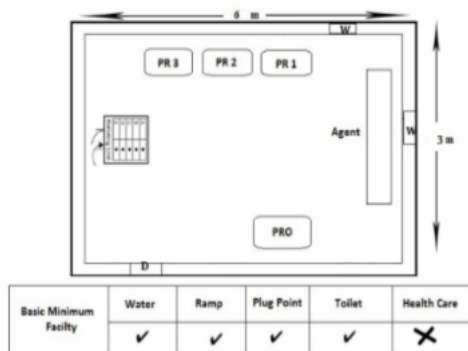

নির্বাচক নিবন্ধন আধিকারিকের স্বাক্ষর

Nazri Naksha

Google Map View

Polling Station Building Front View

Polling Station Front View

Cad View

Key MAP View

1 নাম : সাবিনা ইয়াছমিন স্বামীর নাম: ওহিদুল্লা মণ্ডল বাড়ির নং : n0118 বয়স : 46 লিঙ্গ : মহিলা	CXW3192580 ফটো উপলব্ধ	2 নাম : নেরোতা বিবি স্বামীর নাম: আব্দার আলি গাজী বাড়ির নং : n0111 বয়স : 51 লিঙ্গ : মহিলা	CXW0017541 ফটো উপলব্ধ	3 নাম : সেরিনা বিবি স্বামীর নাম: আনাকুল ইসলাম গাজী বাড়ির নং : n0279 বয়স : 44 লিঙ্গ : মহিলা	CXW3192077 ফটো উপলব্ধ
4 নাম : রহিমা বিবি স্বামীর নাম: হামিদ গাজী বাড়ির নং : 0038 বয়স : 34 লিঙ্গ : মহিলা	SKE0452607 ফটো উপলব্ধ	5 নাম : শম্পা (রায়)মণ্ডল স্বামীর নাম: অভিজিৎ মণ্ডল বাড়ির নং : n0300 বয়স : 26 লিঙ্গ : মহিলা	SKE1382266 ফটো উপলব্ধ	6 নাম : ইরফান আহমেদ পিতার নাম: মহঃ ওমর আহমেদ বাড়ির নং : এন0209 বয়স : 22 লিঙ্গ : পুরুষ	SKE1693498 ফটো উপলব্ধ
7 নাম : ফজিলা খাতুন(বিবি) স্বামীর নাম: শেখ মারুফ বিল্লা বাড়ির নং : n0173 বয়স : 29 লিঙ্গ : মহিলা	SKE1126440 ফটো উপলব্ধ	8 নাম : শেখ হামিদুল ইসলাম পিতার নাম: শেখ সৈয়দ ইসলাম বাড়ির নং : n0105 বয়স : 55 লিঙ্গ : পুরুষ	CXW0388876 ফটো উপলব্ধ	9 নাম : ফরিদা বিবি স্বামীর নাম: শেখ হামিদুল ইসলাম বাড়ির নং : n0105 বয়স : 52 লিঙ্গ : মহিলা	CXW0388884 ফটো উপলব্ধ
10 নাম : সাব্বিরা বিবি স্বামীর নাম: শেখ সফিকুল ইসলাম বাড়ির নং : n0105 বয়স : 29 লিঙ্গ : মহিলা	SKE1122928 ফটো উপলব্ধ	11 নাম : শেখ সফিকুল ইসলাম পিতার নাম: শেখ হামিদুল ইসলাম বাড়ির নং : n0105 বয়স : 33 লিঙ্গ : পুরুষ	SKE0661959 ফটো উপলব্ধ	12 নাম : সেখ রবিউল ইসলাম পিতার নাম: শেখ হামিদুল ইসলাম বাড়ির নং : n0105 বয়স : 31 লিঙ্গ : পুরুষ	SKE0897314 ফটো উপলব্ধ
13 নাম : মৌলি কর্মকার পিতার নাম: রমেশ কর্মকার বাড়ির নং : এন0198 বয়স : 23 লিঙ্গ : মহিলা	SKE1723774 ফটো উপলব্ধ	14 নাম : রিয়া কর্মকার পিতার নাম: অরবিন্দ কর্মকার বাড়ির নং : 0177 বয়স : 26 লিঙ্গ : মহিলা	SKE1432459 ফটো উপলব্ধ	15 নাম : রসিদা খাতুন স্বামীর নাম: রউপ গাজী বাড়ির নং : n0253 বয়স : 34 লিঙ্গ : মহিলা	SKE0897462 ফটো উপলব্ধ
16 নাম : হালিমা খাতুন স্বামীর নাম: মোস্তাক আহমেদ গাজী বাড়ির নং : 0170 বয়স : 28 লিঙ্গ : মহিলা	SKE1431386 ফটো উপলব্ধ	17 নাম : সালিমা খাতুন পিতার নাম: ছাবদার সর্দার বাড়ির নং : নং241 বয়স : 33 লিঙ্গ : মহিলা	SKE0868521 ফটো উপলব্ধ	18 নাম : সাইনুর খাতুন স্বামীর নাম: বারেক গাজী বাড়ির নং : n0240 বয়স : 24 লিঙ্গ : মহিলা	SKE1540830 ফটো উপলব্ধ
19 নাম : আজমিরা খাতুন স্বামীর নাম: আজিজ গাজী বাড়ির নং : জেলে পাড়া বয়স : 29 লিঙ্গ : মহিলা	SKE1071729 ফটো উপলব্ধ	20 নাম : মিরাতুন নাহার খাতুন পিতার নাম: দিন মহম্মাদ গাজী বাড়ির নং : এন0218 বয়স : 32 লিঙ্গ : মহিলা	SKE1021260 ফটো উপলব্ধ	21 নাম : ফতেমা খাতুন পিতার নাম: আব্দুল মণ্ডল বাড়ির নং : n0302 বয়স : 26 লিঙ্গ : মহিলা	SKE1353150 ফটো উপলব্ধ
22 নাম : আনাকুল ইসলাম গাজী পিতার নাম: নজরুল ইসলাম গাজী বাড়ির নং : n0280 বয়স : 51 লিঙ্গ : পুরুষ	CXW0375428 ফটো উপলব্ধ	23 নাম : আব্দুল আজিজ গাজী পিতার নাম: নেছার আলি গাজী বাড়ির নং : n0070 বয়স : 41 লিঙ্গ : পুরুষ	CXW3193257 ফটো উপলব্ধ	24 নাম : আব্দুর সামাদ গাজী পিতার নাম: জহর আলি গাজী বাড়ির নং : n0104 বয়স : 42 লিঙ্গ : পুরুষ	CXW3011855 ফটো উপলব্ধ
25 নাম : শাহজাহান গাজী পিতার নাম: সমীর গাজী বাড়ির নং : 0148 বয়স : 26 লিঙ্গ : পুরুষ	SKE1432392 ফটো উপলব্ধ	26 নাম : পিয়ার আলম গাজী পিতার নাম: শাহজাহান গাজী বাড়ির নং : 0154 বয়স : 25 লিঙ্গ : পুরুষ	SKE1432418 ফটো উপলব্ধ	# 27 নাম : সাইফুল গাজী পিতার নাম: বাদেল গাজী বাড়ির নং : n0283 বয়স : 42 লিঙ্গ : পুরুষ	CXW3192127 ফটো উপলব্ধ
28 নাম : নাজমা গাজী পিতার নাম: সান্তার গাজী বাড়ির নং : n0183 বয়স : 37 লিঙ্গ : মহিলা	AMT0202051 ফটো উপলব্ধ	29 নাম : মোঃ সাহিন আলম গাজী পিতার নাম: মোঃ মানিক গাজী বাড়ির নং : এন0154 বয়স : 27 লিঙ্গ : পুরুষ	SKE1330661 ফটো উপলব্ধ	30 নাম : সামিন গাজী পিতার নাম: কওছার গাজী বাড়ির নং : এন0214 বয়স : 24 লিঙ্গ : পুরুষ	SKE1715630 ফটো উপলব্ধ