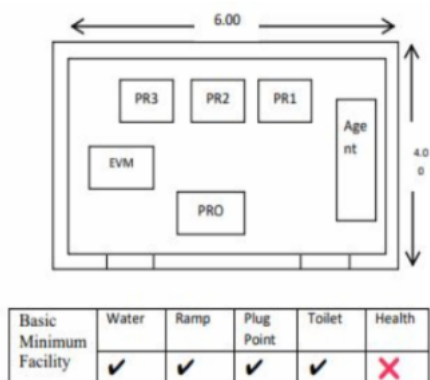

নির্বাচক নিবন্ধন আধিকারিকের স্বাক্ষর

Nazri Naksha

Google Map View

Polling Station Building Front View

Polling Station Front View

Cad View

Key MAP View

| | | | | | |
|---|--------------------------------|--|--------------------------------|--|--------------------------------|
| 1 নাম : মৈত্রেয়ী (মণ্ডল)দাশ স্বামীর নাম: সঞ্জীব দাশ বাড়ির নং : n0259 বয়স : 48 লিঙ্গ : মহিলা | CXW1308527 ফটো উপলব্ধ | 2 নাম : জয়ন্তী গঙ্গোপাধ্যায় পিতার নাম: জয়ন্ত গঙ্গোপাধ্যায় বাড়ির নং : এন0093 বয়স : 23 লিঙ্গ : মহিলা | SKE1613421 ফটো উপলব্ধ | 3 নাম : দীপেন ঘোষ পিতার নাম: দিলীপ কুমার ঘোষ বাড়ির নং : n0040 বয়স : 31 লিঙ্গ : পুরুষ | SKE1016724 ফটো উপলব্ধ |
| 4 নাম : রুপা ঘোষ স্বামীর নাম: শ্যামল ঘোষ বাড়ির নং : n0041 বয়স : 46 লিঙ্গ : মহিলা | SKE0662189 ফটো উপলব্ধ | 5 নাম : শীলা ঘোষ স্বামীর নাম: শান্তি ঘোষ বাড়ির নং : n0041 বয়স : 66 লিঙ্গ : মহিলা | WB/14/096/228651 ফটো উপলব্ধ | 6 নাম : শ্যামল ঘোষ পিতার নাম: শান্তি ঘোষ বাড়ির নং : n0041 বয়স : 51 লিঙ্গ : পুরুষ | WB/14/096/228217 ফটো উপলব্ধ |
| 7 নাম : কমল ঘোষ পিতার নাম: শান্তি ঘোষ বাড়ির নং : n0041 বয়স : 46 লিঙ্গ : পুরুষ | CXW1167972 ফটো উপলব্ধ | 8 নাম : অমল ঘোষ মায়ের নাম: শীলা ঘোষ বাড়ির নং : n0041 বয়স : 43 লিঙ্গ : পুরুষ | CXW1308550 ফটো উপলব্ধ | 9 নাম : দিলীপ কুমার ঘোষ পিতার নাম: কালিপদ ঘোষ বাড়ির নং : n0040 বয়স : 70 লিঙ্গ : পুরুষ | WB/14/096/228142 ফটো উপলব্ধ |
| 10 নাম : প্রদীপ ঘোষ পিতার নাম: কালিপদ ঘোষ বাড়ির নং : n0040 বয়স : 67 লিঙ্গ : পুরুষ | WB/14/096/228196 ফটো উপলব্ধ | 11 নাম : ইরা ঘোষ পিতার নাম: কালিপদ ঘোষ বাড়ির নং : n0040 বয়স : 58 লিঙ্গ : মহিলা | WB/14/096/228612 ফটো উপলব্ধ | 12 নাম : মামনি ঘোষ স্বামীর নাম: প্রদীপ ঘোষ বাড়ির নং : n0040 বয়স : 48 লিঙ্গ : মহিলা | CXW1304617 ফটো উপলব্ধ |
| 13 নাম : দীপংকর মাইতি পিতার নাম: সুভাষ চন্দ্র মাইতি বাড়ির নং : এন0041 বয়স : 36 লিঙ্গ : পুরুষ | ZDE0255042 ফটো উপলব্ধ | 14 নাম : উত্তম ঘোষ পিতার নাম: আশুতোষ ঘোষ বাড়ির নং : n0001 বয়স : 61 লিঙ্গ : পুরুষ | WB/14/096/228321 ফটো উপলব্ধ | 15 নাম : কবিতা ঘোষ পিতার নাম: উত্তম ঘোষ বাড়ির নং : n0001 বয়স : 56 লিঙ্গ : মহিলা | WB/14/096/228322 ফটো উপলব্ধ |
| 16 নাম : কাকলি ঘোষ স্বামীর নাম: দিলিপ কুমার ঘোষ বাড়ির নং : n0001 বয়স : 52 লিঙ্গ : মহিলা | WB/14/096/228178 ফটো উপলব্ধ | 17 নাম : মাধবী ঘোষ স্বামীর নাম: অমল ঘোষ বাড়ির নং : n0041 বয়স : 35 লিঙ্গ : মহিলা | SKE1237247 ফটো উপলব্ধ | 18 নাম : পম্পা ঘোষাল স্বামীর নাম: সুব্রত ঘোষাল বাড়ির নং : n0132 বয়স : 29 লিঙ্গ : মহিলা | SKE1330828 ফটো উপলব্ধ |
| 19 নাম : অঞ্জনা চ্যাটার্জী স্বামীর নাম: গৌতম চ্যাটার্জী বাড়ির নং : n0057 বয়স : 38 লিঙ্গ : মহিলা | WB/14/096/243390 ফটো উপলব্ধ | 20 নাম : রিয়া চ্যাটার্জী পিতার নাম: গৌতম চ্যাটার্জী বাড়ির নং : ওয়ার্ড নং 3 বয়স : 26 লিঙ্গ : মহিলা | SKE1576388 ফটো উপলব্ধ | 21 নাম : অশোক চৌধুরী পিতার নাম: বেদ প্রকাশ চৌধুরী বাড়ির নং : n0049 বয়স : 40 লিঙ্গ : পুরুষ | SKE0897785 ফটো উপলব্ধ |
| 22 নাম : বেদপ্রকাশ চৌধুরী পিতার নাম: দেবনারায়ন চৌধুরী বাড়ির নং : n0049 বয়স : 66 লিঙ্গ : পুরুষ | CXW1168020 ফটো উপলব্ধ | 23 নাম : কৃষ্ণ চৌধুরী পিতার নাম: বেদ প্রকাশ চৌধুরী বাড়ির নং : n0051 বয়স : 42 লিঙ্গ : পুরুষ | CXW3193711 ফটো উপলব্ধ | 24 নাম : রম্পা চৌধুরী স্বামীর নাম: কৃষ্ণ চৌধুরী বাড়ির নং : n0272 বয়স : 31 লিঙ্গ : মহিলা | SKE0880005 ফটো উপলব্ধ |
| 25 নাম : মঞ্জু চৌধুরী স্বামীর নাম: বেদপ্রকাশ চৌধুরী বাড়ির নং : n0050 বয়স : 56 লিঙ্গ : মহিলা | SKE1517762 ফটো উপলব্ধ | 26 নাম : ব্রজেশ্বরী দফাদার স্বামীর নাম: তারক নাথ দফাদার বাড়ির নং : n0274 বয়স : 56 লিঙ্গ : মহিলা | CXW3013398 ফটো উপলব্ধ | 27 নাম : সুরজ্যা দালাল পিতার নাম: সমরেন্দ্র নাথ দালাল বাড়ির নং : না বয়স : 28 লিঙ্গ : মহিলা | SKE1242486 ফটো উপলব্ধ |
| 28 নাম : মানস দাশ পিতার নাম: বাসুদেব দাশ বাড়ির নং : বয়স : 23 লিঙ্গ : পুরুষ | SKE1686229 ফটো উপলব্ধ | # নাম : শংকর কুমার দাশ পিতার নাম: কিশোরী মোহন দাশ বাড়ির নং : n0008 বয়স : 58 লিঙ্গ : পুরুষ | SKE1664580 ফটো উপলব্ধ | 30 নাম : শ্রাবনী দাশ স্বামীর নাম: অলিত দাশ বাড়ির নং : 48 বয়স : 28 লিঙ্গ : মহিলা | SKE1127828 ফটো উপলব্ধ |