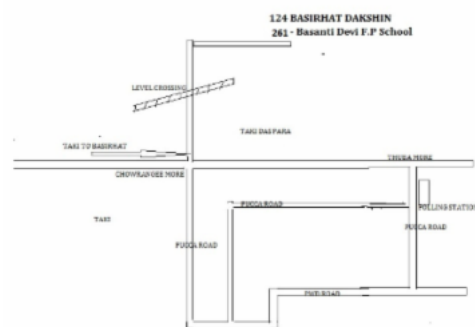

নির্বাচক নিবন্ধন আধিকারিকের স্বাক্ষর

Nazri Naksha

Google Map View

Polling Station Building Front View

Polling Station Front View

Cad View

Key MAP View

1 নাম : তনুশ্রী বাল স্বামীর নাম: নয়ন বাল বাড়ির নং : n1052 বয়স : 28 লিঙ্গ : মহিলা	SKE1398221 ফটো উপলব্ধ	2 নাম : পিয়ালী (পাল) দাশ স্বামীর নাম: জয়ন্ত কুমার দাশ বাড়ির নং : n0375 বয়স : 39 লিঙ্গ : মহিলা	SKE0898239 ফটো উপলব্ধ	3 নাম : লীনা (হাজরা) ঈশু স্বামীর নাম: হরিদাস ঈশু বাড়ির নং : n1032 বয়স : 47 লিঙ্গ : মহিলা	CXW1306430 ফটো উপলব্ধ
4 নাম : প্রিয়াঙ্কা অধিকারী পিতার নাম: মানিক অধিকারী বাড়ির নং : n0090 বয়স : 28 লিঙ্গ : মহিলা	SKE1331230 ফটো উপলব্ধ	5 নাম : সুমিত বিশ্বাস পিতার নাম: স্বপন বিশ্বাস বাড়ির নং : n0702 বয়স : 33 লিঙ্গ : পুরুষ	SKE0764910 ফটো উপলব্ধ	6 নাম : স্বাতী আচার্য্য বিশ্বাস স্বামীর নাম: সুমিত বিশ্বাস বাড়ির নং : 0702 বয়স : 34 লিঙ্গ : মহিলা	SY0928382 ফটো উপলব্ধ
7 নাম : সুনিতা অধিকারি পিতার নাম: শ্যামল অধিকারি বাড়ির নং : n0979 বয়স : 27 লিঙ্গ : মহিলা	SKE1331099 ফটো উপলব্ধ	8 নাম : কাজল ঋষি দাস পিতার নাম: ভোলানাথ ঋষি দাস বাড়ির নং : n0182 বয়স : 32 লিঙ্গ : মহিলা	SKE0898643 ফটো উপলব্ধ	9 নাম : যমুনা ঋষিদাশ স্বামীর নাম: গণেশ ঋষিদাশ বাড়ির নং : n0059 বয়স : 52 লিঙ্গ : মহিলা	WB/14/096/255962 ফটো উপলব্ধ
10 নাম : অঙ্গুরী ঋষিদাশ স্বামীর নাম: নগেন্দ্র ঋষিদাশ বাড়ির নং : n0059 বয়স : 85 লিঙ্গ : মহিলা	WB/14/096/255394 ফটো উপলব্ধ	11 নাম : গনেশ ঋষিদাস পিতার নাম: নগেন ঋষিদাস বাড়ির নং : n0059 বয়স : 61 লিঙ্গ : পুরুষ	SKE1495431 ফটো উপলব্ধ	12 নাম : রত্না ঋষিদাশ স্বামীর নাম: রবীন ঋষিদাশ বাড়ির নং : n0053 বয়স : 38 লিঙ্গ : মহিলা	CXW3480423 ফটো উপলব্ধ
13 নাম : ঋতম ঘোষ পিতার নাম: বাসুদেব ঘোষ বাড়ির নং : n0059 বয়স : 28 লিঙ্গ : পুরুষ	SKE1237890 ফটো উপলব্ধ	14 নাম : মিতা ঋষিদাশ স্বামীর নাম: বৃন্দদেব ঋষিদাশ বাড়ির নং : n0143 বয়স : 51 লিঙ্গ : মহিলা	CXW3022423 ফটো উপলব্ধ	15 নাম : শিখা ঋষিদাশ স্বামীর নাম: সুব্রত ঋষিদাশ বাড়ির নং : n0058 বয়স : 40 লিঙ্গ : মহিলা	SKE0220723 ফটো উপলব্ধ
16 নাম : স্বপন দাস মায়ের নাম: মিনু ঋষিদাস বাড়ির নং : N0015 বয়স : 24 লিঙ্গ : পুরুষ	SKE1532597 ফটো উপলব্ধ	17 নাম : মনোরমা ঋষিদাস স্বামীর নাম: প্রভাষ ঋষিদাস বাড়ির নং : n0018 বয়স : 54 লিঙ্গ : মহিলা	SKE1784289 ফটো উপলব্ধ	18 নাম : স্বপ্না ঋষিদাস দাস স্বামীর নাম: ভীম ঋষিদাস বাড়ির নং : N0044 বয়স : 29 লিঙ্গ : মহিলা	RXT1536283 ফটো উপলব্ধ
19 নাম : বিশ্বনাথ ঋষিদাস পিতার নাম: কানাইচন্দ্র ঋষিদাস বাড়ির নং : এন0100 বয়স : 72 লিঙ্গ : পুরুষ	SKE1786847 ফটো উপলব্ধ	20 নাম : সুশান্ত ঋষিদাস পিতার নাম: ভোলানাথ ঋষিদাস বাড়ির নং : n0975 বয়স : 31 লিঙ্গ : পুরুষ	SKE1238096 ফটো উপলব্ধ	21 নাম : মধুমিতা ঋষি দাস পিতার নাম: সুভাষ ঋষি দাস বাড়ির নং : 0016 বয়স : 25 লিঙ্গ : মহিলা	SKE1417781 ফটো উপলব্ধ
22 নাম : প্রিয়া ঋষি দাস পিতার নাম: বৃন্দদেব ঋষি দাস বাড়ির নং : 0030 বয়স : 25 লিঙ্গ : মহিলা	SKE1417807 ফটো উপলব্ধ	23 নাম : সতীরানী ঋষিদাস স্বামীর নাম: কার্তিক চন্দ্র ঋষিদাস বাড়ির নং : n0015 বয়স : 81 লিঙ্গ : মহিলা	SKE1502830 ফটো উপলব্ধ	24 নাম : কৃষ্ণা ঋষিদাস স্বামীর নাম: সনত ঋষিদাস বাড়ির নং : n0015 বয়স : 50 লিঙ্গ : মহিলা	SKE1505106 ফটো উপলব্ধ
25 নাম : সুব্রত ঋষিদাস পিতার নাম: নিমাই ঋষিদাস বাড়ির নং : n0016 বয়স : 50 লিঙ্গ : পুরুষ	SKE1729300 ফটো উপলব্ধ	26 নাম : মীর্ঠা ঋষিদাস স্বামীর নাম: নারায়ণ ঋষিদাস বাড়ির নং : n1077 বয়স : 27 লিঙ্গ : মহিলা	SKE1407980 ফটো উপলব্ধ	27 নাম : রেখা ঋষিদাস পিতার নাম: বিশ্বনাথ ঋষিদাস বাড়ির নং : এন0100 বয়স : 62 লিঙ্গ : মহিলা	SKE1786854 ফটো উপলব্ধ
28 নাম : সুমন ঋষিদাস পিতার নাম: বৃন্দদেব ঋষিদাস বাড়ির নং : n0030 বয়স : 30 লিঙ্গ : পুরুষ	SKE1238021 ফটো উপলব্ধ	29 নাম : সীমা ঋষিদাস স্বামীর নাম: সুরজিৎ ঋষিদাস বাড়ির নং : n0197 বয়স : 39 লিঙ্গ : মহিলা	HVD3767761 ফটো উপলব্ধ	30 নাম : রেখা ঋষিদাস স্বামীর নাম: বাবু ঋষিদাস বাড়ির নং : n0052 বয়স : 39 লিঙ্গ : মহিলা	CXW3480399 ফটো উপলব্ধ