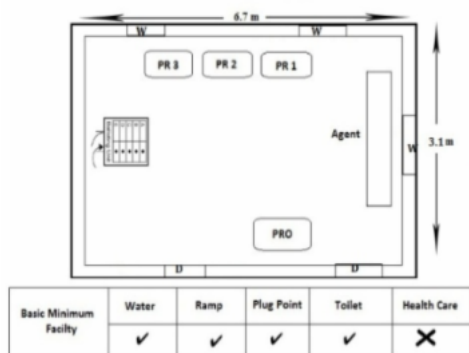

নির্বাচক নিবন্ধন আধিকারিকের স্বাক্ষর

Nazri Naksha

Google Map View

Polling Station Building Front View

Polling Station Front View

Cad View

Key MAP View

1 নাম : তনুশ্রী বাল স্বামীর নাম: নয়ন বাল বাড়ির নং : n1052 বয়স : 28 লিঙ্গ : মহিলা	SKE1398221 ফটো উপলব্ধ	2 নাম : পিয়ালী (পাল) দাশ স্বামীর নাম: জয়ন্ত কুমার দাশ বাড়ির নং : n0375 বয়স : 39 লিঙ্গ : মহিলা	SKE0898239 ফটো উপলব্ধ	3 নাম : লীনা (হাজরা) ঈশু স্বামীর নাম: হরিদাস ঈশু বাড়ির নং : n1032 বয়স : 47 লিঙ্গ : মহিলা	CXW1306430 ফটো উপলব্ধ
4 নাম : প্রিয়াঙ্কা অধিকারী পিতার নাম: মানিক অধিকারী বাড়ির নং : n0090 বয়স : 28 লিঙ্গ : মহিলা	SKE1331230 ফটো উপলব্ধ	5 নাম : সুমিত বিশ্বাস পিতার নাম: স্বপন বিশ্বাস বাড়ির নং : n0702 বয়স : 33 লিঙ্গ : পুরুষ	SKE0764910 ফটো উপলব্ধ	6 নাম : স্বাতী আচার্য্য বিশ্বাস স্বামীর নাম: সুমিত বিশ্বাস বাড়ির নং : 0702 বয়স : 34 লিঙ্গ : মহিলা	SY0928382 ফটো উপলব্ধ
7 নাম : সুনিতা অধিকারি পিতার নাম: শ্যামল অধিকারি বাড়ির নং : n0979 বয়স : 27 লিঙ্গ : মহিলা	SKE1331099 ফটো উপলব্ধ	8 নাম : কাজল ঋষি দাস পিতার নাম: ভোলানাথ ঋষি দাস বাড়ির নং : n0182 বয়স : 32 লিঙ্গ : মহিলা	SKE0898643 ফটো উপলব্ধ	9 নাম : যমুনা ঋষিদাশ স্বামীর নাম: গণেশ ঋষিদাশ বাড়ির নং : n0059 বয়স : 52 লিঙ্গ : মহিলা	WB/14/096/255962 ফটো উপলব্ধ
10 নাম : অঙ্গুরী ঋষিদাশ স্বামীর নাম: নগেন্দ্র ঋষিদাশ বাড়ির নং : n0059 বয়স : 85 লিঙ্গ : মহিলা	WB/14/096/255394 ফটো উপলব্ধ	11 নাম : গনেশ ঋষিদাস পিতার নাম: নগেন ঋষিদাস বাড়ির নং : n0059 বয়স : 61 লিঙ্গ : পুরুষ	SKE1495431 ফটো উপলব্ধ	12 নাম : রত্না ঋষিদাশ স্বামীর নাম: রবীন ঋষিদাশ বাড়ির নং : n0053 বয়স : 38 লিঙ্গ : মহিলা	CXW3480423 ফটো উপলব্ধ
13 নাম : ঋতম ঘোষ পিতার নাম: বাসুদেব ঘোষ বাড়ির নং : n0059 বয়স : 28 লিঙ্গ : পুরুষ	SKE1237890 ফটো উপলব্ধ	14 নাম : মিতা ঋষিদাশ স্বামীর নাম: বৃন্দদেব ঋষিদাশ বাড়ির নং : n0143 বয়স : 51 লিঙ্গ : মহিলা	CXW3022423 ফটো উপলব্ধ	15 নাম : শিখা ঋষিদাশ স্বামীর নাম: সুব্রত ঋষিদাশ বাড়ির নং : n0058 বয়স : 40 লিঙ্গ : মহিলা	SKE0220723 ফটো উপলব্ধ
16 নাম : স্বপন দাস মায়ের নাম: মিনু ঋষিদাস বাড়ির নং : N0015 বয়স : 24 লিঙ্গ : পুরুষ	SKE1532597 ফটো উপলব্ধ	17 নাম : মনোরমা ঋষিদাস স্বামীর নাম: প্রভাষ ঋষিদাস বাড়ির নং : n0018 বয়স : 54 লিঙ্গ : মহিলা	SKE1784289 ফটো উপলব্ধ	18 নাম : স্বপ্না ঋষিদাস দাস স্বামীর নাম: ভীম ঋষিদাস বাড়ির নং : N0044 বয়স : 29 লিঙ্গ : মহিলা	RXT1536283 ফটো উপলব্ধ
19 নাম : বিশ্বনাথ ঋষিদাস পিতার নাম: কানাইচন্দ্র ঋষিদাস বাড়ির নং : এন0100 বয়স : 72 লিঙ্গ : পুরুষ	SKE1786847 ফটো উপলব্ধ	20 নাম : সুশান্ত ঋষিদাস পিতার নাম: ভোলানাথ ঋষিদাস বাড়ির নং : n0975 বয়স : 31 লিঙ্গ : পুরুষ	SKE1238096 ফটো উপলব্ধ	21 নাম : মধুমিতা ঋষি দাস পিতার নাম: সুভাষ ঋষি দাস বাড়ির নং : 0016 বয়স : 25 লিঙ্গ : মহিলা	SKE1417781 ফটো উপলব্ধ
22 নাম : প্রিয়া ঋষি দাস পিতার নাম: বৃন্দদেব ঋষি দাস বাড়ির নং : 0030 বয়স : 25 লিঙ্গ : মহিলা	SKE1417807 ফটো উপলব্ধ	23 নাম : সতীরানী ঋষিদাস স্বামীর নাম: কার্তিক চন্দ্র ঋষিদাস বাড়ির নং : n0015 বয়স : 81 লিঙ্গ : মহিলা	SKE1502830 ফটো উপলব্ধ	24 নাম : কৃষ্ণা ঋষিদাস স্বামীর নাম: সনত ঋষিদাস বাড়ির নং : n0015 বয়স : 50 লিঙ্গ : মহিলা	SKE1505106 ফটো উপলব্ধ
25 নাম : সুব্রত ঋষিদাস পিতার নাম: নিমাই ঋষিদাস বাড়ির নং : n0016 বয়স : 50 লিঙ্গ : পুরুষ	SKE1729300 ফটো উপলব্ধ	26 নাম : মীর্ঠা ঋষিদাস স্বামীর নাম: নারায়ণ ঋষিদাস বাড়ির নং : n1077 বয়স : 27 লিঙ্গ : মহিলা	SKE1407980 ফটো উপলব্ধ	27 নাম : রেখা ঋষিদাস পিতার নাম: বিশ্বনাথ ঋষিদাস বাড়ির নং : এন0100 বয়স : 62 লিঙ্গ : মহিলা	SKE1786854 ফটো উপলব্ধ
28 নাম : সুমন ঋষিদাস পিতার নাম: বৃন্দদেব ঋষিদাস বাড়ির নং : n0030 বয়স : 30 লিঙ্গ : পুরুষ	SKE1238021 ফটো উপলব্ধ	29 নাম : সীমা ঋষিদাস স্বামীর নাম: সুরজিৎ ঋষিদাস বাড়ির নং : n0197 বয়স : 39 লিঙ্গ : মহিলা	HVD3767761 ফটো উপলব্ধ	30 নাম : রেখা ঋষিদাস স্বামীর নাম: বাবু ঋষিদাস বাড়ির নং : n0052 বয়স : 39 লিঙ্গ : মহিলা	CXW3480399 ফটো উপলব্ধ