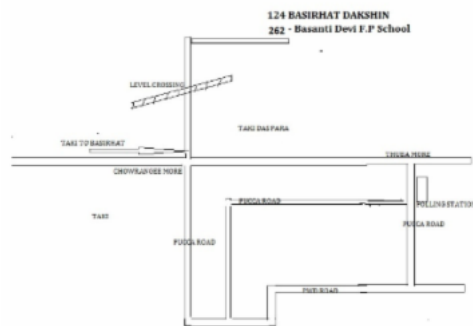

নির্বাচক নিবন্ধন আধিকারিকের স্বাক্ষর

Nazri Naksha

Google Map View

Polling Station Building Front View

Polling Station Front View

Cad View

Key MAP View

1 নাম : গোপাল অধিকারী পিতার নাম: সুবোল চন্দ্র অধিকারী বাড়ির নং : n0124 বয়স : 37 লিঙ্গ : পুরুষ	SKE0375196 ফটো উপলব্ধ	2 নাম : মনিকা অধিকারী স্বামীর নাম: শ্যামল অধিকারী বাড়ির নং : n0979 বয়স : 52 লিঙ্গ : মহিলা	SKE1265628 ফটো উপলব্ধ	3 নাম : শান্তনু অধিকারী পিতার নাম: শ্যামল অধিকারী বাড়ির নং : n0978 বয়স : 33 লিঙ্গ : পুরুষ	SKE1265610 ফটো উপলব্ধ
4 নাম : পাপিয়া অধিকারী স্বামীর নাম: যামিনী অধিকারী বাড়ির নং : n0090 বয়স : 34 লিঙ্গ : মহিলা	SKE0763250 ফটো উপলব্ধ	5 নাম : অন্নপূর্ণা অধিকারী স্বামীর নাম: যুগলকৃষ্ণ অধিকারী বাড়ির নং : n0096 বয়স : 81 লিঙ্গ : মহিলা	CXW1172477 ফটো উপলব্ধ	6 নাম : মৌসুমী অধিকারী স্বামীর নাম: নীলকমল অধিকারী বাড়ির নং : n0132 বয়স : 40 লিঙ্গ : মহিলা	CXW3196730 ফটো উপলব্ধ
7 নাম : প্রিয়ান্বিতা দাশ স্বামীর নাম: রাজীব দাশ বাড়ির নং : n0124 বয়স : 34 লিঙ্গ : মহিলা	SKE0763276 ফটো উপলব্ধ	8 নাম : গীতা দাশ স্বামীর নাম: গৌতম কুমার দাশ বাড়ির নং : n0096 বয়স : 55 লিঙ্গ : মহিলা	WB/14/096/252077 ফটো উপলব্ধ	9 নাম : মানিক অধিকারী পিতার নাম: যতীন অধিকারী বাড়ির নং : n0090 বয়স : 64 লিঙ্গ : পুরুষ	WB/14/096/252191 ফটো উপলব্ধ
10 নাম : শ্যামল অধিকারী পিতার নাম: হরিপদ অধিকারী বাড়ির নং : n0980 বয়স : 56 লিঙ্গ : পুরুষ	SKE1265636 ফটো উপলব্ধ	11 নাম : যামিনী অধিকারী পিতার নাম: মদন অধিকারী বাড়ির নং : n0090 বয়স : 39 লিঙ্গ : পুরুষ	SKE0763268 ফটো উপলব্ধ	12 নাম : সায়ন কয়াল পিতার নাম: সনৎ কুমার কয়াল বাড়ির নং : এন0207 বয়স : 22 লিঙ্গ : পুরুষ	SKE1686047 ফটো উপলব্ধ
13 নাম : ঝর্ণা কয়াল স্বামীর নাম: সনৎ কুমার কয়াল বাড়ির নং : n0207 বয়স : 51 লিঙ্গ : মহিলা	SKE1128057 ফটো উপলব্ধ	14 নাম : সনৎ কুমার কয়াল পিতার নাম: ভবনাথ কয়াল বাড়ির নং : n0207 বয়স : 54 লিঙ্গ : পুরুষ	SKE1128040 ফটো উপলব্ধ	15 নাম : রীতা গিরি স্বামীর নাম: প্রদীপ গিরি বাড়ির নং : n0131 বয়স : 49 লিঙ্গ : মহিলা	CXW3196722 ফটো উপলব্ধ
16 নাম : প্রদীপ গিরি পিতার নাম: অনন্ত গিরি বাড়ির নং : n0131 বয়স : 59 লিঙ্গ : পুরুষ	CXW3196714 ফটো উপলব্ধ	17 নাম : অর্কজিৎ গিরি পিতার নাম: প্রদীপ কুমার গিরি বাড়ির নং : এন0131 বয়স : 21 লিঙ্গ : পুরুষ	SKE1838069 ফটো উপলব্ধ	18 নাম : আরতী গিরি রায় খাঁ স্বামীর নাম: অমিয় কান্তি গিরি বাড়ির নং : 00 বয়স : 58 লিঙ্গ : মহিলা	JHN2775872 ফটো উপলব্ধ
19 নাম : সুপ্রিয়া ঘোষ মায়ের নাম: মিনু ঘোষ বাড়ির নং : এন1020 বয়স : 48 লিঙ্গ : মহিলা	CXW1168830 ফটো উপলব্ধ	20 নাম : বনানী ঘোষ স্বামীর নাম: তপনকুমার ঘোষ বাড়ির নং : n0094 বয়স : 58 লিঙ্গ : মহিলা	CXW1175157 ফটো উপলব্ধ	21 নাম : তপনকুমার ঘোষ পিতার নাম: হিরঞ্জন ঘোষ বাড়ির নং : n0094 বয়স : 61 লিঙ্গ : পুরুষ	CXW1173913 ফটো উপলব্ধ
22 নাম : স্বপ্না ঘোষ স্বামীর নাম: অশোক ঘোষ বাড়ির নং : n0066 বয়স : 45 লিঙ্গ : মহিলা	CXW1305754 ফটো উপলব্ধ	23 নাম : মৌসুমী ঘোষ স্বামীর নাম: হিরন্ময় ঘোষ বাড়ির নং : n0912 বয়স : 41 লিঙ্গ : মহিলা	SKE1238112 ফটো উপলব্ধ	24 নাম : চন্দ্রিকা ঘোষ পিতার নাম: হিরন্ময় ঘোষ বাড়ির নং : এন0912 বয়স : 23 লিঙ্গ : মহিলা	SKE1624501 ফটো উপলব্ধ
25 নাম : হিরন্ময় ঘোষ পিতার নাম: জগদীশ চন্দ্র ঘোষ বাড়ির নং : এন0912 বয়স : 51 লিঙ্গ : পুরুষ	SKE1624550 ফটো উপলব্ধ	26 নাম : বন্দনা ঘোষ পিতার নাম: নারায়ন চন্দ্র ঘোষ বাড়ির নং : ... বয়স : 39 লিঙ্গ : মহিলা	CXW3199858 ফটো উপলব্ধ	27 নাম : দীপানন্দ ঘোষ পিতার নাম: সুনীল কুমার ঘোষ বাড়ির নং : ... বয়স : 42 লিঙ্গ : পুরুষ	CXW2738078 ফটো উপলব্ধ
28 নাম : অচেনা ঘোষ স্বামীর নাম: তাপস কুমার ঘোষ বাড়ির নং : 58 বয়স : 64 লিঙ্গ : মহিলা	SKE1544121 ফটো উপলব্ধ	29 নাম : সঞ্জয় কুমার চক্রবর্তী পিতার নাম: রামমোহন চক্রবর্তী বাড়ির নং : n0046 বয়স : 51 লিঙ্গ : পুরুষ	CXW0020784 ফটো উপলব্ধ	30 নাম : মিতা চক্রবর্তী স্বামীর নাম: সঞ্জয় কুমার চক্রবর্তী বাড়ির নং : n0047 বয়স : 47 লিঙ্গ : মহিলা	CXW3028396 ফটো উপলব্ধ