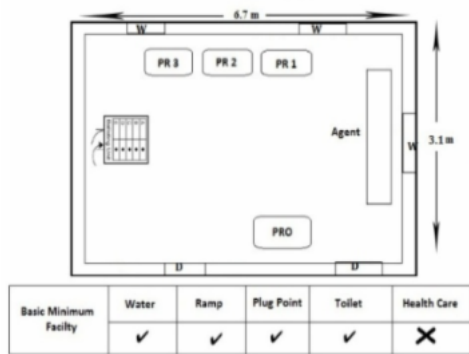

নির্বাচক নিবন্ধন আধিকারিকের স্বাক্ষর

Nazri Naksha

Google Map View

Polling Station Building Front View

Polling Station Front View

Cad View

Key MAP View

1 নাম : গোপাল অধিকারী পিতার নাম: সুবোল চন্দ্র অধিকারী বাড়ির নং : n0124 বয়স : 37 লিঙ্গ : পুরুষ	SKE0375196 ফটো উপলব্ধ	2 নাম : মনিকা অধিকারী স্বামীর নাম: শ্যামল অধিকারী বাড়ির নং : n0979 বয়স : 52 লিঙ্গ : মহিলা	SKE1265628 ফটো উপলব্ধ	3 নাম : শান্তনু অধিকারী পিতার নাম: শ্যামল অধিকারী বাড়ির নং : n0978 বয়স : 33 লিঙ্গ : পুরুষ	SKE1265610 ফটো উপলব্ধ
4 নাম : পাপিয়া অধিকারী স্বামীর নাম: যামিনী অধিকারী বাড়ির নং : n0090 বয়স : 34 লিঙ্গ : মহিলা	SKE0763250 ফটো উপলব্ধ	5 নাম : অন্নপূর্ণা অধিকারী স্বামীর নাম: যুগলকৃষ্ণ অধিকারী বাড়ির নং : n0096 বয়স : 81 লিঙ্গ : মহিলা	CXW1172477 ফটো উপলব্ধ	6 নাম : মৌসুমী অধিকারী স্বামীর নাম: নীলকমল অধিকারী বাড়ির নং : n0132 বয়স : 40 লিঙ্গ : মহিলা	CXW3196730 ফটো উপলব্ধ
7 নাম : প্রিয়ান্বিতা দাশ স্বামীর নাম: রাজীব দাশ বাড়ির নং : n0124 বয়স : 34 লিঙ্গ : মহিলা	SKE0763276 ফটো উপলব্ধ	8 নাম : গীতা দাশ স্বামীর নাম: গৌতম কুমার দাশ বাড়ির নং : n0096 বয়স : 55 লিঙ্গ : মহিলা	WB/14/096/252077 ফটো উপলব্ধ	9 নাম : মানিক অধিকারী পিতার নাম: যতীন অধিকারী বাড়ির নং : n0090 বয়স : 64 লিঙ্গ : পুরুষ	WB/14/096/252191 ফটো উপলব্ধ
10 নাম : শ্যামল অধিকারী পিতার নাম: হরিপদ অধিকারী বাড়ির নং : n0980 বয়স : 56 লিঙ্গ : পুরুষ	SKE1265636 ফটো উপলব্ধ	11 নাম : যামিনী অধিকারী পিতার নাম: মদন অধিকারী বাড়ির নং : n0090 বয়স : 39 লিঙ্গ : পুরুষ	SKE0763268 ফটো উপলব্ধ	12 নাম : সায়ন কয়াল পিতার নাম: সনৎ কুমার কয়াল বাড়ির নং : এন0207 বয়স : 22 লিঙ্গ : পুরুষ	SKE1686047 ফটো উপলব্ধ
13 নাম : ঝর্ণা কয়াল স্বামীর নাম: সনৎ কুমার কয়াল বাড়ির নং : n0207 বয়স : 51 লিঙ্গ : মহিলা	SKE1128057 ফটো উপলব্ধ	14 নাম : সনৎ কুমার কয়াল পিতার নাম: ভবনাথ কয়াল বাড়ির নং : n0207 বয়স : 54 লিঙ্গ : পুরুষ	SKE1128040 ফটো উপলব্ধ	15 নাম : রীতা গিরি স্বামীর নাম: প্রদীপ গিরি বাড়ির নং : n0131 বয়স : 49 লিঙ্গ : মহিলা	CXW3196722 ফটো উপলব্ধ
16 নাম : প্রদীপ গিরি পিতার নাম: অনন্ত গিরি বাড়ির নং : n0131 বয়স : 59 লিঙ্গ : পুরুষ	CXW3196714 ফটো উপলব্ধ	17 নাম : অর্কজিৎ গিরি পিতার নাম: প্রদীপ কুমার গিরি বাড়ির নং : এন0131 বয়স : 21 লিঙ্গ : পুরুষ	SKE1838069 ফটো উপলব্ধ	18 নাম : আরতী গিরি রায় খাঁ স্বামীর নাম: অমিয় কান্তি গিরি বাড়ির নং : 00 বয়স : 58 লিঙ্গ : মহিলা	JHN2775872 ফটো উপলব্ধ
19 নাম : সুপ্রিয়া ঘোষ মায়ের নাম: মিনু ঘোষ বাড়ির নং : এন1020 বয়স : 48 লিঙ্গ : মহিলা	CXW1168830 ফটো উপলব্ধ	20 নাম : বনানী ঘোষ স্বামীর নাম: তপনকুমার ঘোষ বাড়ির নং : n0094 বয়স : 58 লিঙ্গ : মহিলা	CXW1175157 ফটো উপলব্ধ	21 নাম : তপনকুমার ঘোষ পিতার নাম: হিরঞ্জন ঘোষ বাড়ির নং : n0094 বয়স : 61 লিঙ্গ : পুরুষ	CXW1173913 ফটো উপলব্ধ
22 নাম : স্বপ্না ঘোষ স্বামীর নাম: অশোক ঘোষ বাড়ির নং : n0066 বয়স : 45 লিঙ্গ : মহিলা	CXW1305754 ফটো উপলব্ধ	23 নাম : মৌসুমী ঘোষ স্বামীর নাম: হিরন্ময় ঘোষ বাড়ির নং : n0912 বয়স : 41 লিঙ্গ : মহিলা	SKE1238112 ফটো উপলব্ধ	24 নাম : চন্দ্রিকা ঘোষ পিতার নাম: হিরন্ময় ঘোষ বাড়ির নং : এন0912 বয়স : 23 লিঙ্গ : মহিলা	SKE1624501 ফটো উপলব্ধ
25 নাম : হিরন্ময় ঘোষ পিতার নাম: জগদীশ চন্দ্র ঘোষ বাড়ির নং : এন0912 বয়স : 51 লিঙ্গ : পুরুষ	SKE1624550 ফটো উপলব্ধ	26 নাম : বন্দনা ঘোষ পিতার নাম: নারায়ন চন্দ্র ঘোষ বাড়ির নং : ... বয়স : 39 লিঙ্গ : মহিলা	CXW3199858 ফটো উপলব্ধ	27 নাম : দীপানন্দ ঘোষ পিতার নাম: সুনীল কুমার ঘোষ বাড়ির নং : ... বয়স : 42 লিঙ্গ : পুরুষ	CXW2738078 ফটো উপলব্ধ
28 নাম : অচেনা ঘোষ স্বামীর নাম: তাপস কুমার ঘোষ বাড়ির নং : 58 বয়স : 64 লিঙ্গ : মহিলা	SKE1544121 ফটো উপলব্ধ	29 নাম : সঞ্জয় কুমার চক্রবর্তী পিতার নাম: রামমোহন চক্রবর্তী বাড়ির নং : n0046 বয়স : 51 লিঙ্গ : পুরুষ	CXW0020784 ফটো উপলব্ধ	30 নাম : মিতা চক্রবর্তী স্বামীর নাম: সঞ্জয় কুমার চক্রবর্তী বাড়ির নং : n0047 বয়স : 47 লিঙ্গ : মহিলা	CXW3028396 ফটো উপলব্ধ